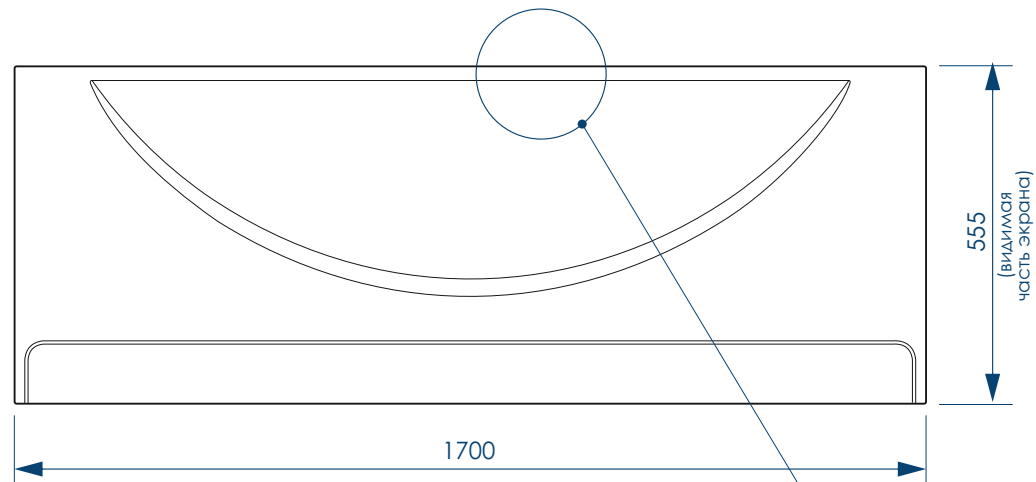

\*\*\*Установочная высота - диапазон возможной регулировки высоты ванны

**жёсткий  
полиуретан**

**СЕЧЕНИЕ  
ТРУБ**

**РЕГУЛИРОВАНИЕ  
ВЫСОТЫ ВАННЫ**

**Фронтальный экран**  
вид спереди

**УЛУЧШЕННЫЙ ВАРИАНТ  
КРЕПЛЕНИЯ ЭКРАНА  
К БОРТАМ ВАННЫ**