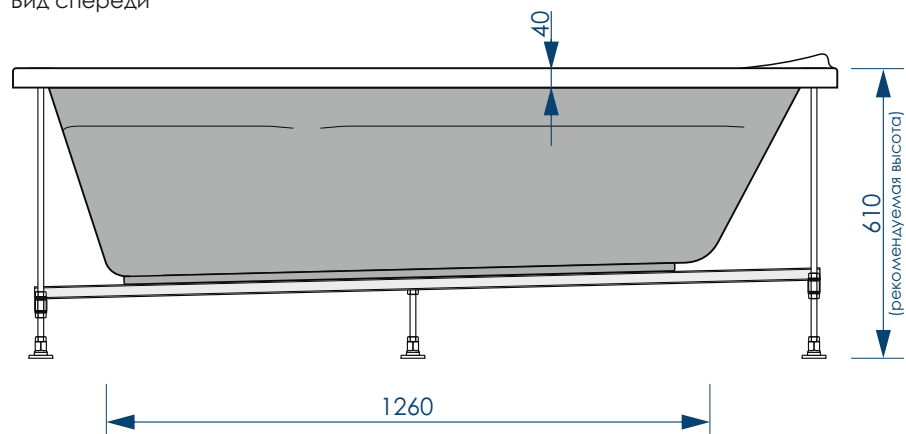

ДИАМЕТР  
СЛИВНОГО ОТВЕРСТИЯ

12 шт

КОЛИЧЕСТВО  
НА ПАЛЛЕТЕ

Вид сверху

Вид спереди

\*\*\*Рекомендуемая высота - высота ванны для установки экранов МетаКам

Вид снизу

Вид сбоку слева