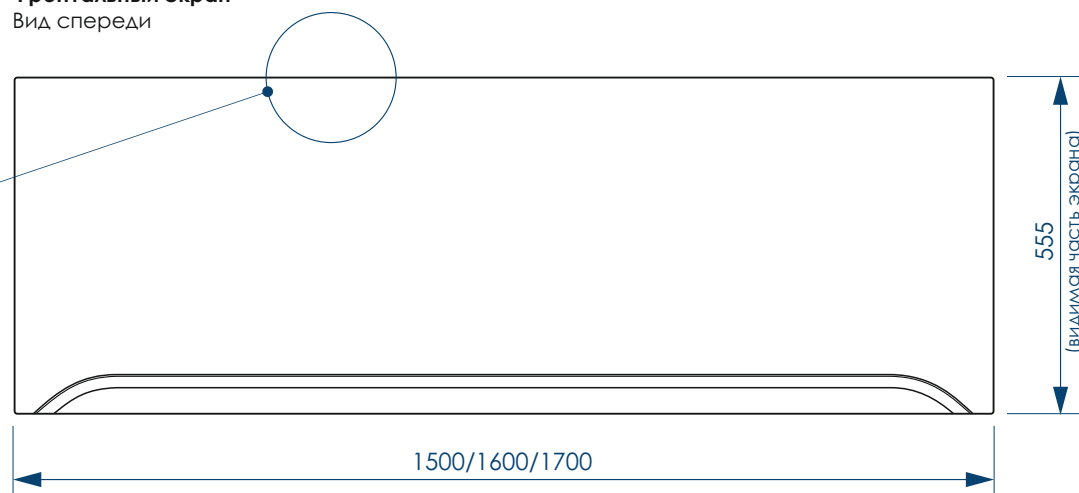

Фронтальный экран
Вид спереди