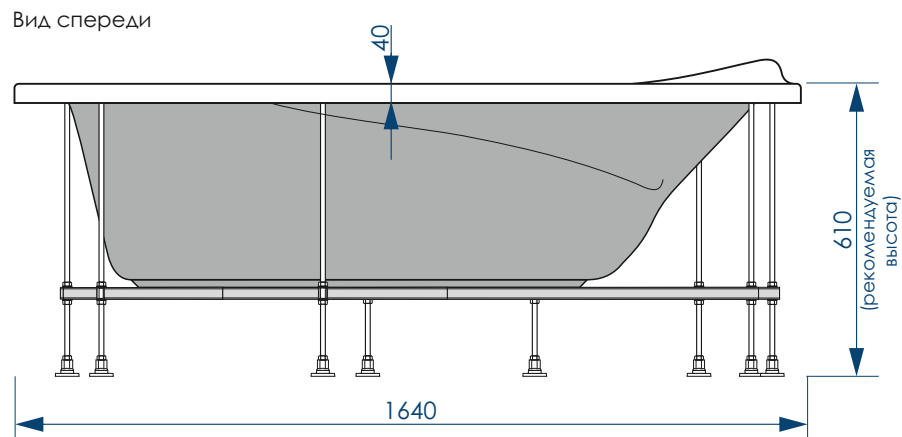

**СБОРНО-РАЗБОРНЫЙ
КАРКАС**

**ВОСЕМЬ ТОЧЕК
ОПОРЫ**

**ДОПОЛНИТЕЛЬНАЯ
ФИКСАЦИЯ
К СТЕНАМ**

**СЕЧЕНИЕ
ТРУБ**

**жёсткий
полиуретан**

**РЕГУЛИРОВАНИЕ
ВЫСОТЫ ВАННЫ**

***Рекомендуемая высота - высота ванны для установки экранов МетаКам

***Установочная высота - диапазон возможной регулировки высоты ванны