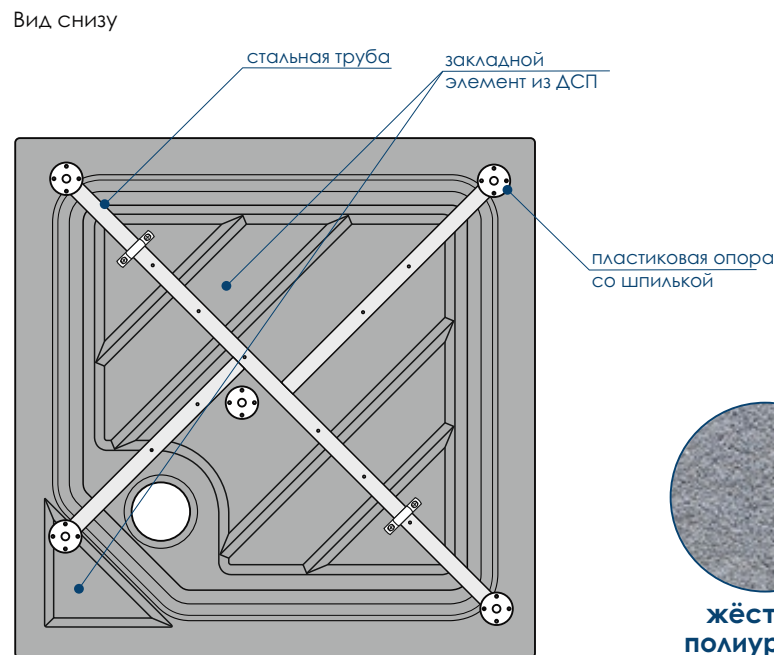

Universal N/Grey N/ Black N

РАЗМЕР/СХЕМА

* расстояние от уровня пола до дна поддона

СВАРНОЙ
КАРКАС

ПЯТЬ ТОЧЕК
ОПОРЫ

ДОПОЛНИТЕЛЬНАЯ
ФИКСАЦИЯ
К СТЕНАМ

20x20
ММ
СЕЧЕНИЕ
ТРУБ

РЕГУЛИРОВАНИЕ
ВЫСОТЫ ПОДДОНА
до 5 мм