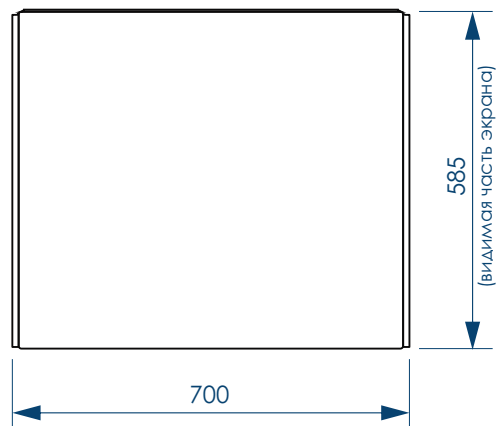

**Фронтальный экран**  
Вид спереди

**Торцевой экран**  
Вид спереди

**УЛУЧШЕННЫЙ ВАРИАНТ  
КРЕПЛЕНИЯ ЭКРАНА  
К БОРТАМ ВАННЫ**

**БЕЛОСНЕЖНАЯ  
БЛЕСТЯЩАЯ  
ПОВЕРХНОСТЬ**

**ЛЁГКИЙ  
МОНТАЖ**

**ПРОСТОТА  
УХОДА**