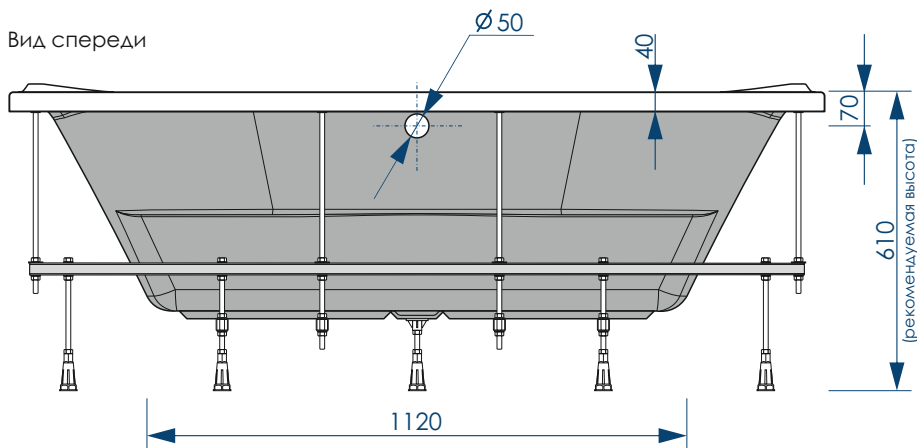

ДИАМЕТР  
СЛИВНОГО ОТВЕРСТИЯ

15 шт

КОЛИЧЕСТВО  
НА ПАЛLETTE

Вид сверху

Вид снизу

Вид спереди

Вид сбоку слева

**жёсткий  
полиуретан**