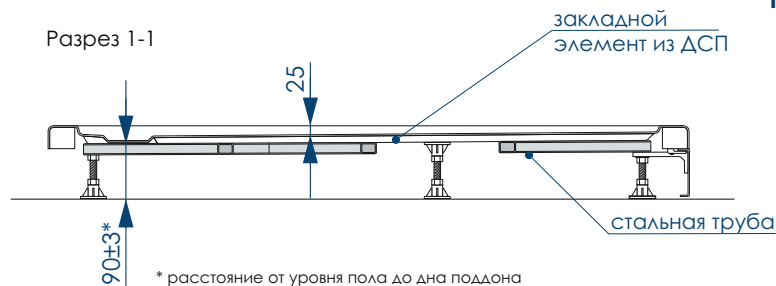

Разрез 1-1

* расстояние от уровня пола до дна поддона

СВАРНОЙ КАРКАС

ШЕСТЬ ТОЧЕК ОПОРЫ

ДОПОЛНИТЕЛЬНАЯ ФИКСАЦИЯ К СТЕНАМ

СЕЧЕНИЕ ТРУБ

РЕГУЛИРОВАНИЕ ВЫСОТЫ ПОДДОНА

СИФОН

ВНИМАНИЕ! Сифон в комплект с поддоном не входит, приобретается отдельно!