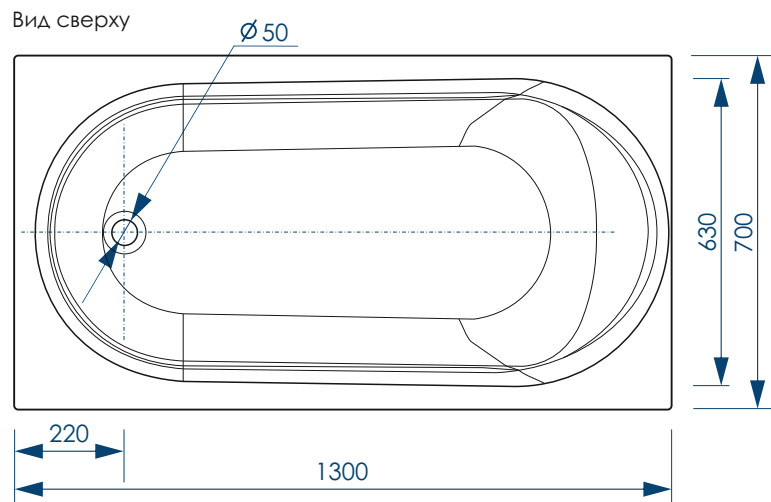

**КРЕПЛЕНИЕ  
К ЗАКЛАДНЫМ  
В БОРТАХ ВАННЫ**

**ФИКСАЦИЯ  
В ЦОКОЛЬНОЙ  
ЧАСТИ**

НОВЫЙ  
РАЗМЕР  
1300x700

**СЕЧЕНИЕ ТРУБ**

**РЕГУЛИРОВАНИЕ ВЫСОТЫ ВАННЫ**

\*\*\*Рекомендуемая высота - высота ванны для установки экранов МетаКам