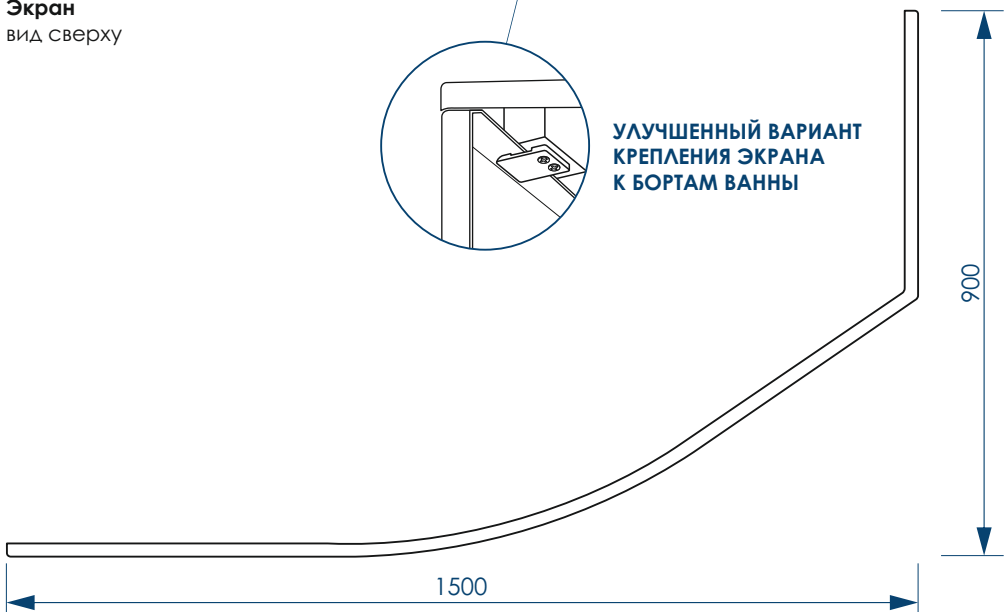

Экран
вид сверху

**БЕЛОСНЕЖНАЯ
БЛЕСТЯЩАЯ
ПОВЕРХНОСТЬ**

**ЛЁГКИЙ
МОНТАЖ**

**ПРОСТОТА
УХОДА**

**КРЕПЛЕНИЕ
К ЗАКЛАДНЫМ
В БОРТАХ ВАННЫ**

**ФИКСАЦИЯ
В ЦОКОЛЬНОЙ
ЧАСТИ**