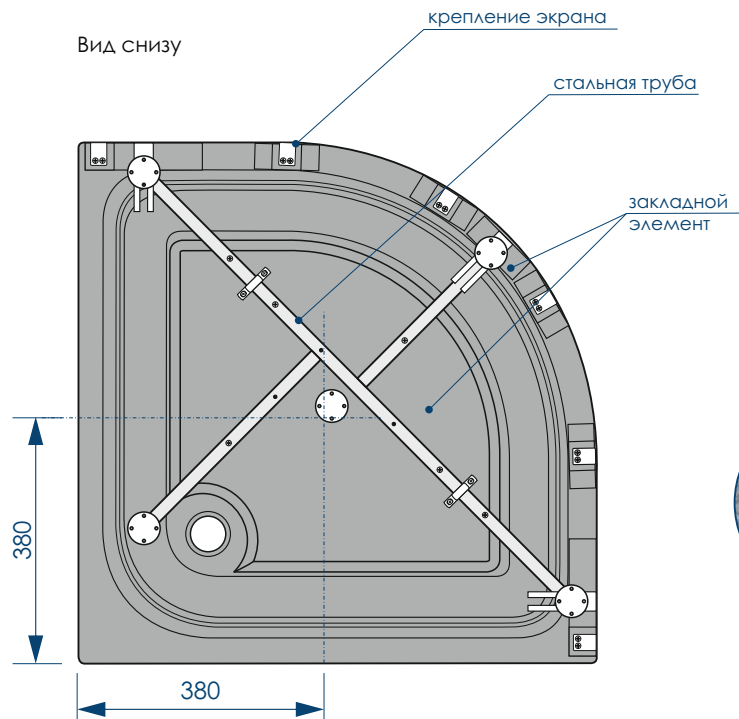

**СВАРНОЙ
КАРКАС**

**ПЯТЬ ТОЧЕК
ОПОРЫ**

**ДОПОЛНИТЕЛЬНАЯ
ФИКСАЦИЯ К СТЕНАМ**

СЕЧЕНИЕ ТРУБ

**КРЕПЛЕНИЕ ЭКРАНА
К ЗАКЛАДНЫМ
В БОРТАХ ИЗДЕЛИЯ**

**РЕГУЛИРОВАНИЕ
ВЫСОТЫ ПОДДОНА**