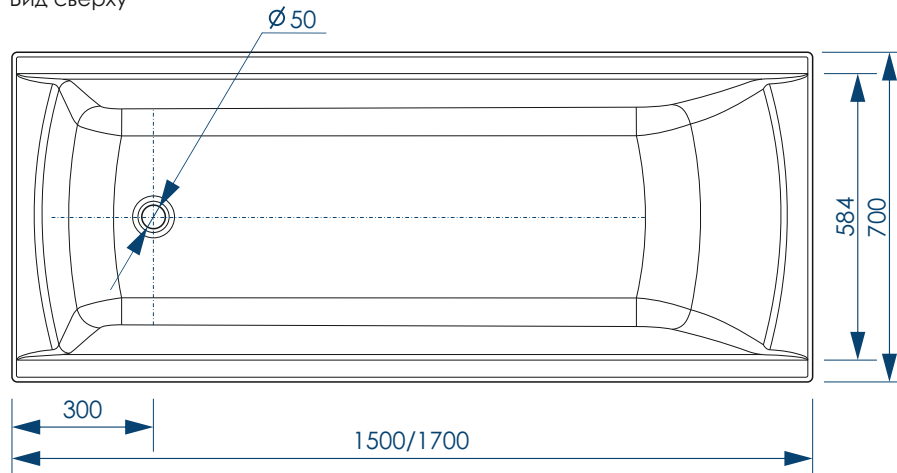

Вид сверху

жёсткий полиуретан

НОЖКИ УНИВЕРСАЛЬНЫЕ

ПЯТЬ ТОЧЕК ОПОРЫ

ДОПОЛНИТЕЛЬНАЯ ФИКСАЦИЯ К СТЕНАМ

45x17 мм П-ОБРАЗНЫЙ ПРОФИЛЬ

РЕГУЛИРОВАНИЕ ВЫСОТЫ ВАННЫ

***Рекомендуемая высота - высота ванны для установки экранов МетаКам

***Установочная высота - диапазон возможной регулировки высоты ванны