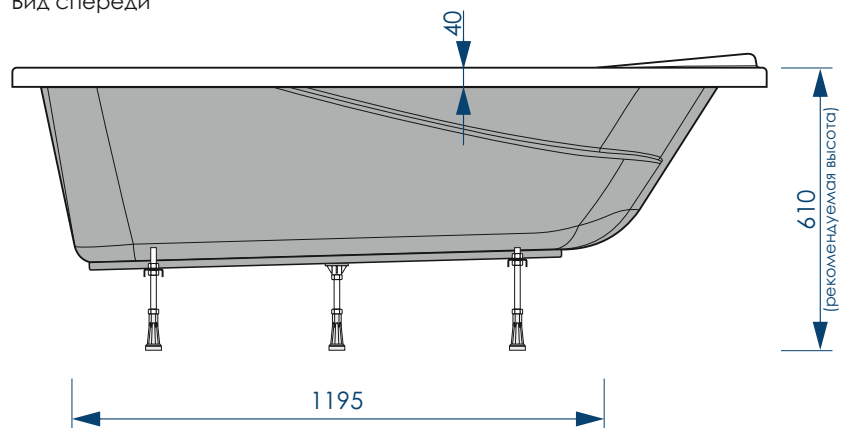

Вид спереди

Вид сбоку слева

**жесткий полиуретан**

**НОЖКИ УНИВЕРСАЛЬНЫЕ**

**ПЯТЬ ТОЧЕК ОПОРЫ**

**ДОПОЛНИТЕЛЬНАЯ ФИКСАЦИЯ К СТЕНАМ**

**45x17 мм П-ОБРАЗНЫЙ ПРОФИЛЬ**

**РЕГУЛИРОВАНИЕ ВЫСОТЫ ВАННЫ**