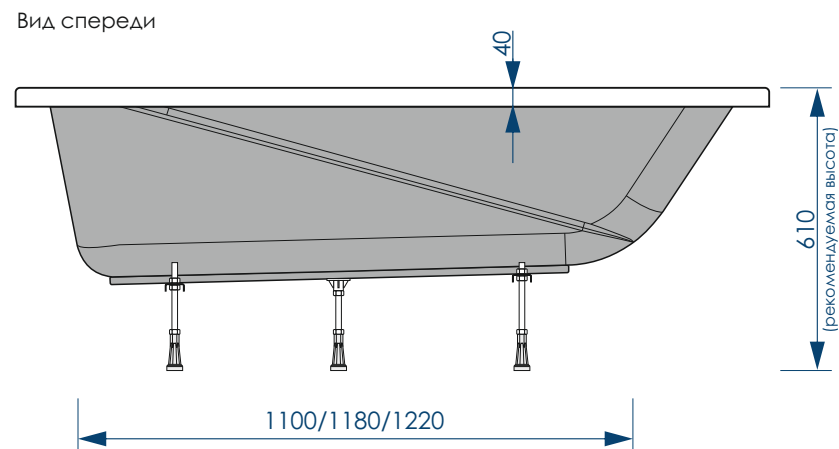

\*\*\*Установочная высота - диапазон возможной регулировки высоты ванны

**жесткий полиуретан**

**НОЖКИ УНИВЕРСАЛЬНЫЕ**

**ПЯТЬ ТОЧЕК ОПОРЫ**

**ДОПОЛНИТЕЛЬНАЯ ФИКСАЦИЯ К СТЕНАМ**

**45x17 мм П-ОБРАЗНЫЙ ПРОФИЛЬ**