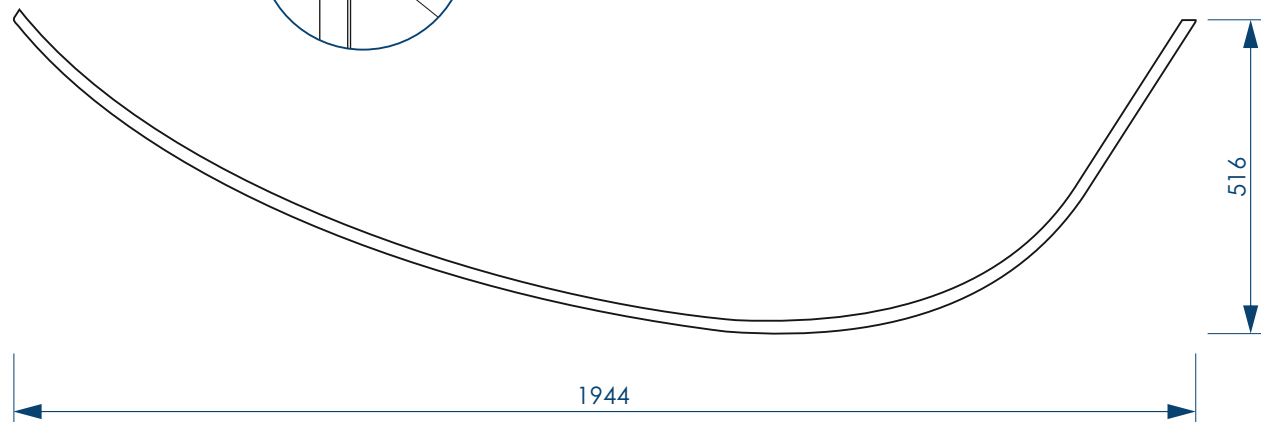

\*\*\*Установочная высота - диапазон возможной регулировки высоты ванны

Экран  
вид спереди

Экран  
вид сбоку справа

Экран  
вид сверху

УЛУЧШЕННЫЙ ВАРИАНТ  
КРЕПЛЕНИЯ ЭКРАНА  
К БОРТАМ ВАННЫ

БЕЛОСНЕЖНАЯ  
БЛЕСТЯЩАЯ  
ПОВЕРХНОСТЬ