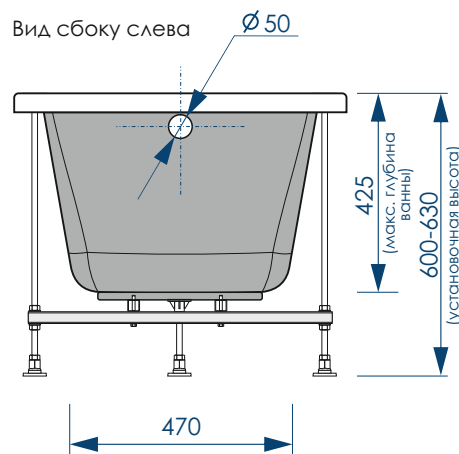

МАКСИМАЛЬНАЯ  
НАГРУЗКА

ДИАМЕТР  
СЛИВНОГО ОТВЕРСТИЯ

15 шт

КОЛИЧЕСТВО  
НА ПАЛЛЕТЕ

Вид сверху

Вид снизу

Вид спереди

Вид сбоку слева