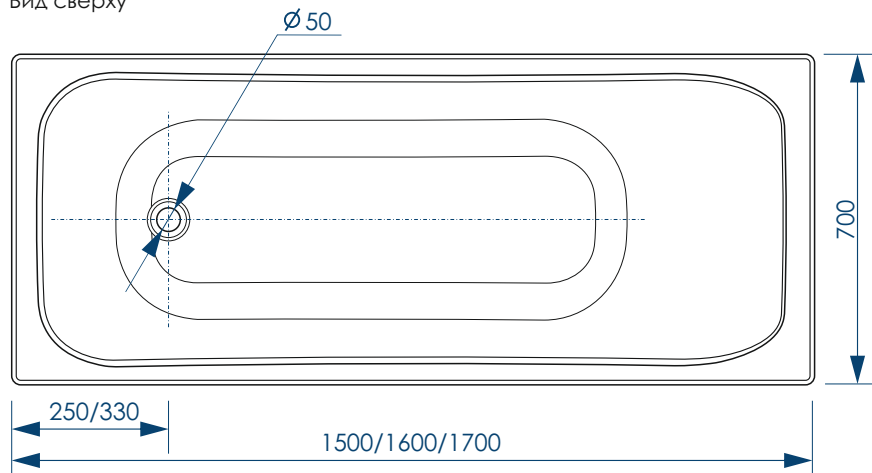

Вид сверху

жёсткий полиуретан

НОЖКИ УНИВЕРСАЛЬНЫЕ

ПЯТЬ ТОЧЕК ОПОРЫ

ДОПОЛНИТЕЛЬНАЯ ФИКСАЦИЯ К СТЕНАМ

45x17 мм

П-ОБРАЗНЫЙ ПРОФИЛЬ

РЕГУЛИРОВАНИЕ ВЫСОТЫ ВАННЫ

***Рекомендуемая высота - высота ванны для установки экранов МетаКам

***Установочная высота - диапазон возможной регулировки высоты ванны