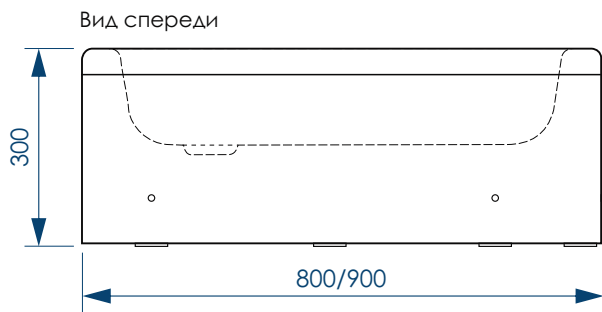

**СВАРНОЙ
КАРКАС**

**ПЯТЬ ТОЧЕК
ОПОРЫ**

**ДОПОЛНИТЕЛЬНАЯ
ФИКСАЦИЯ К СТЕНАМ**

СЕЧЕНИЕ ТРУБ

**КРЕПЛЕНИЕ ЭКРАНА
К ЗАКЛАДНЫМ
В БОРТАХ ИЗДЕЛИЯ**

**РЕГУЛИРОВАНИЕ
ВЫСОТЫ ПОДДОНА**