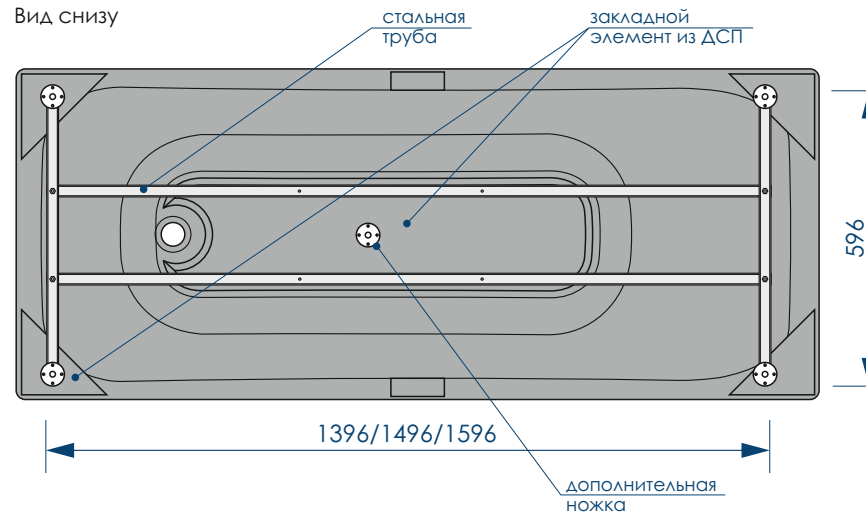

500  
кг  
МАКСИМАЛЬНАЯ  
НАГРУЗКА

50  
мм  
ДИАМЕТР  
СЛИВНОГО ОТВЕРСТИЯ

15 шт

КОЛИЧЕСТВО  
НА ПАЛЛЕТЕ

**ВНИМАНИЕ!** Ванна может устанавливаться с любой моделью раздвижных экранов.

Вид сверху

Вид снизу

Вид спереди