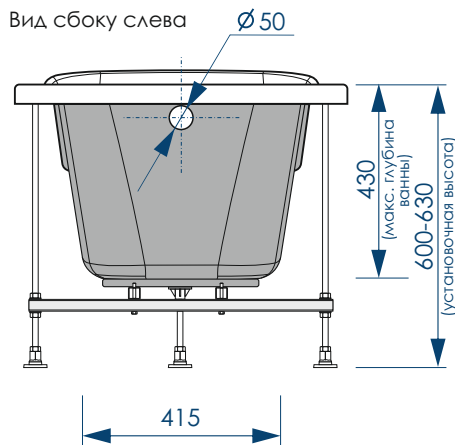

Вид сверху

Вид снизу

Вид спереди

Вид сбоку слева

\*\*\*Рекомендуемая высота - высота ванны для установки экранов МетаКам

\*\*\*Установочная высота - диапазон возможной регулировки высоты ванны

Вид сверху

Вид снизу