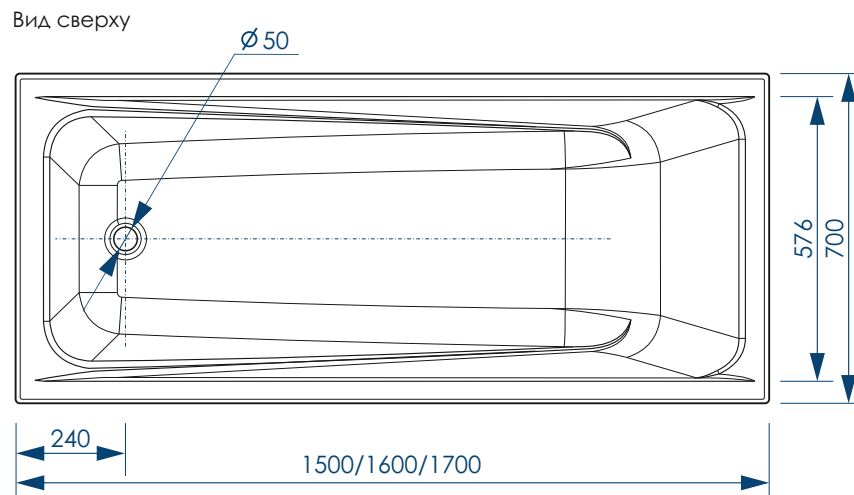

\*\*\*Установочная высота - диапазон возможной регулировки высоты ванны

**жесткий полиуретан**

**НОЖКИ УНИВЕРСАЛЬНЫЕ**

**ПЯТЬ ТОЧЕК ОПОРЫ**

**ДОПОЛНИТЕЛЬНАЯ ФИКСАЦИЯ К СТЕНАМ**

**45x17 мм П-ОБРАЗНЫЙ ПРОФИЛЬ**