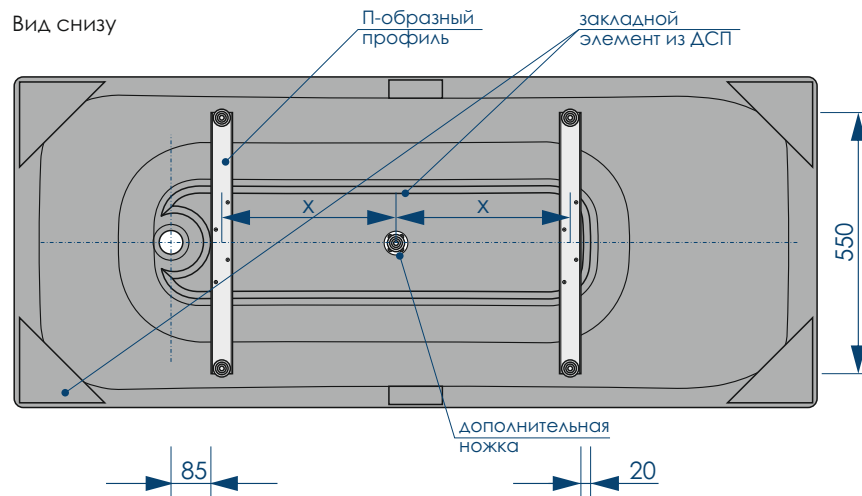

Вид снизу

жёсткий полиуретан

НОЖКИ УНИВЕРСАЛЬНЫЕ

ПЯТЬ ТОЧЕК ОПОРЫ

ДОПОЛНИТЕЛЬНАЯ ФИКСАЦИЯ К СТЕНАМ

45x17 мм

П-ОБРАЗНЫЙ ПРОФИЛЬ

РЕГУЛИРОВАНИЕ ВЫСОТЫ ВАННЫ

***Рекомендуемая высота - высота ванны для установки экранов МетаКам

***Установочная высота - диапазон возможной регулировки высоты ванны