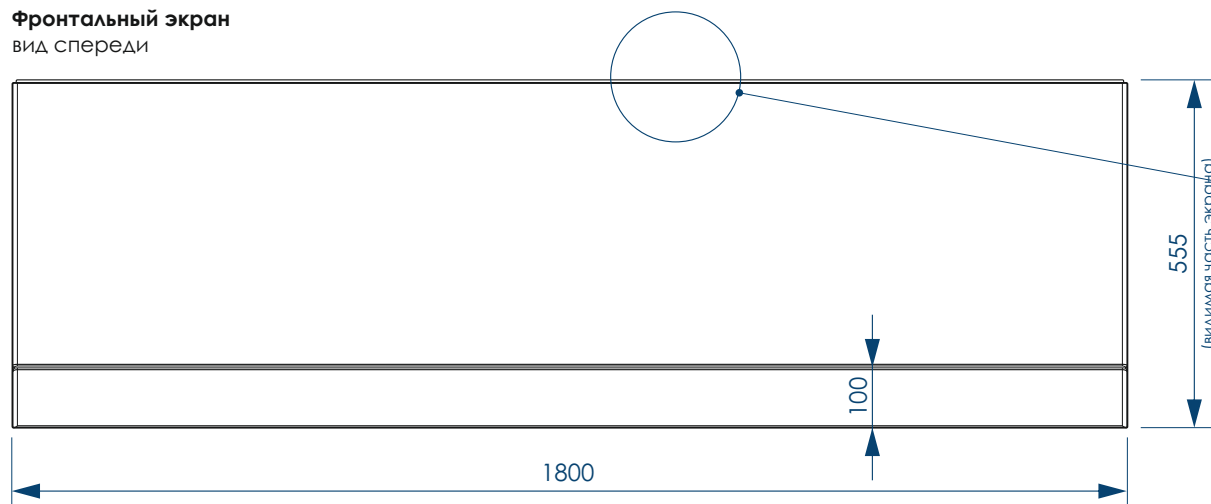

Фронтальный экран
вид спереди