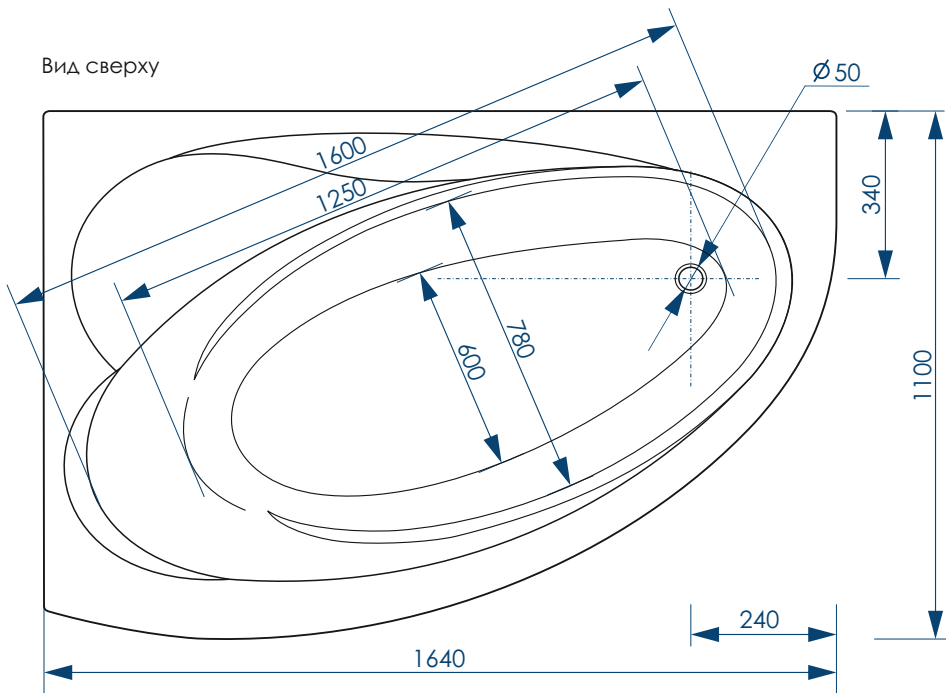

МАКСИМАЛЬНАЯ НАГРУЗКА

ДИАМЕТР СЛИВНОГО ОТВЕРСТИЯ

КОЛИЧЕСТВО НА ПАЛLETTE

Вид сверху

Вид снизу

Вид спереди

Вид сбоку справа

**жёсткий полиуретан**