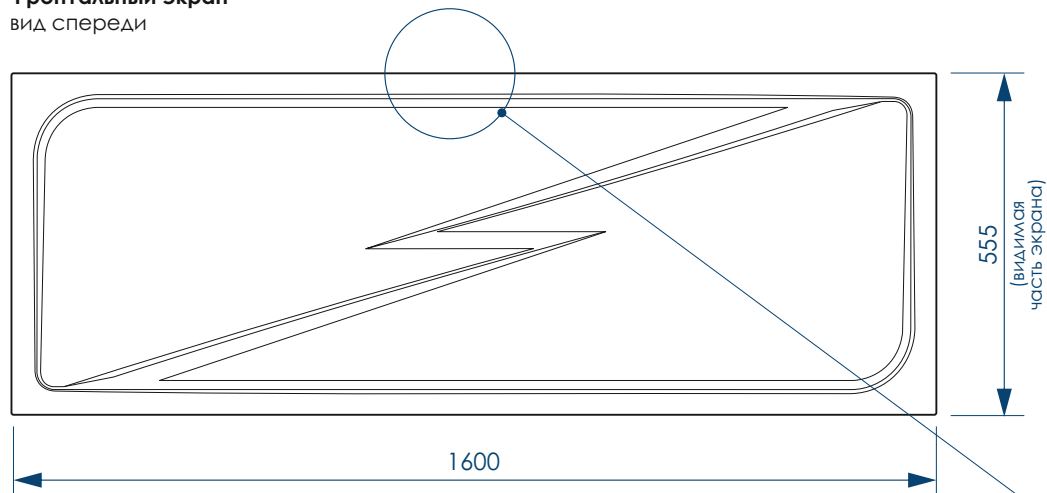

Фронтальный экран
вид спереди