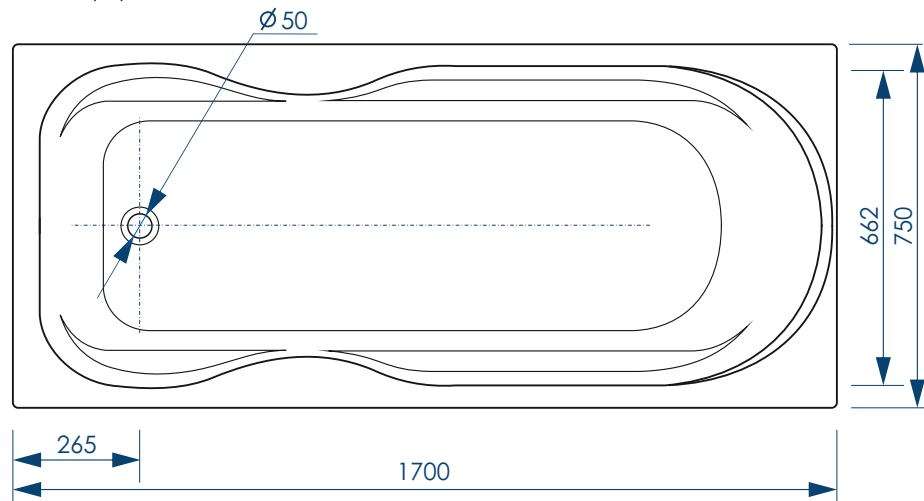

ДИАМЕТР  
СЛИВНОГО ОТВЕРСТИЯ

12 шт

КОЛИЧЕСТВО  
НА ПАЛЛЕТЕ

Вид сверху

Вид спереди

\*\*\*Рекомендуемая высота - высота ванны для установки экранов МетаКам

Вид снизу

Вид сбоку слева