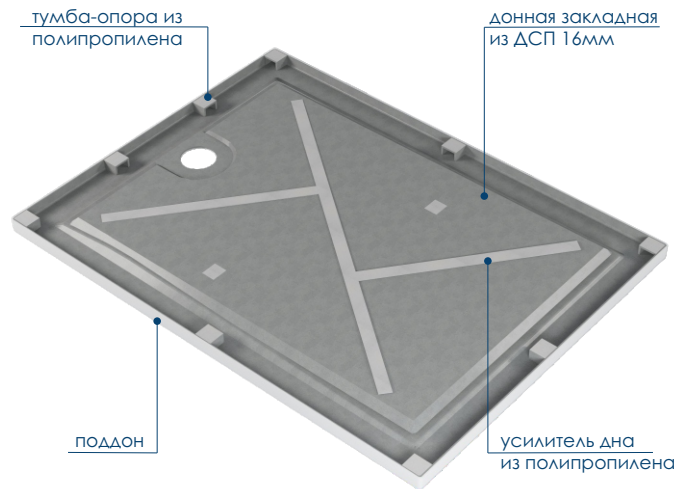

Бескаркасная установка поддона