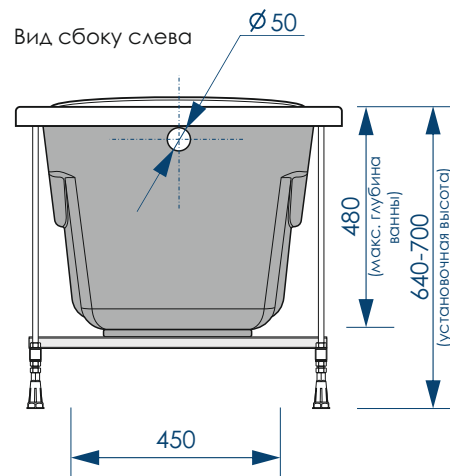

**жёсткий
полиуретан**

**МАКСИМАЛЬНАЯ
НАГРУЗКА**

**СБОРНО-РАЗБОРНЫЙ
КАРКАС**

**ШЕСТЬ ТОЧЕК
ОПОРЫ**

**ДОПОЛНИТЕЛЬНАЯ
ФИКСАЦИЯ К СТЕНАМ**

СЕЧЕНИЕ ТРУБ

**РЕГУЛИРОВАНИЕ
ВЫСОТЫ ВАННЫ**

***Рекомендуемая высота - высота ванны для установки экранов МетаКам

***Установочная высота - диапазон возможной регулировки высоты ванны