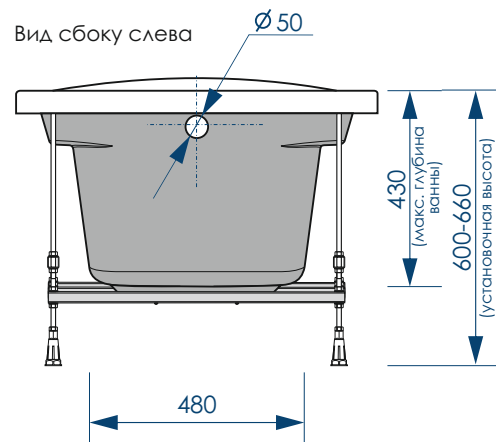

500  
кг  
МАКСИМАЛЬНАЯ  
НАГРУЗКА

50  
мм  
ДИАМЕТР  
СЛИВНОГО ОТВЕРСТИЯ

10 шт  
КОЛИЧЕСТВО  
НА ПАЛLETTE

Вид сверху

Вид снизу

Вид спереди

Вид сбоку слева

**СЕЧЕНИЕ ТРУБ**