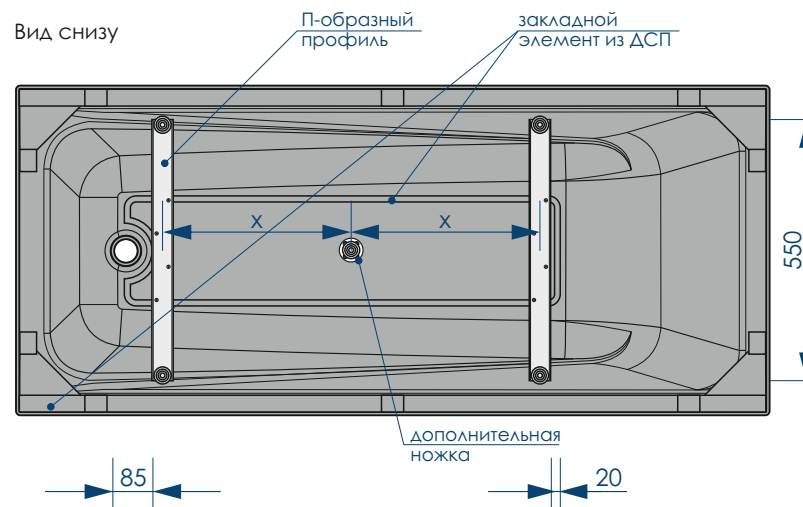

жесткий полиуретан

НОЖКИ УНИВЕРСАЛЬНЫЕ

ПЯТЬ ТОЧЕК ОПОРЫ

ДОПОЛНИТЕЛЬНАЯ ФИКСАЦИЯ К СТЕНАМ

45x17 мм П-ОБРАЗНЫЙ ПРОФИЛЬ

РЕГУЛИРОВАНИЕ ВЫСОТЫ ВАННЫ

***Рекомендуемая высота - высота ванны для установки экранов МетаКам

***Установочная высота - диапазон возможной регулировки высоты ванны