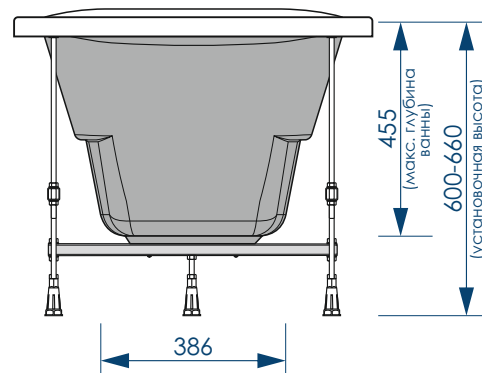

ДИАМЕТР  
СЛИВНОГО ОТВЕРСТИЯ

15 шт

КОЛИЧЕСТВО  
НА ПАЛLETTE

Вид сверху

Вид снизу

Вид спереди

Вид сбоку слева

**жёсткий  
полиуретан**