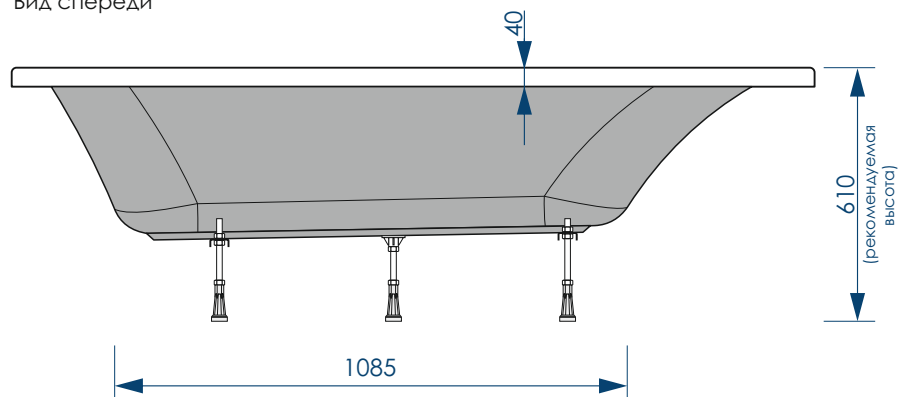

Вид спереди