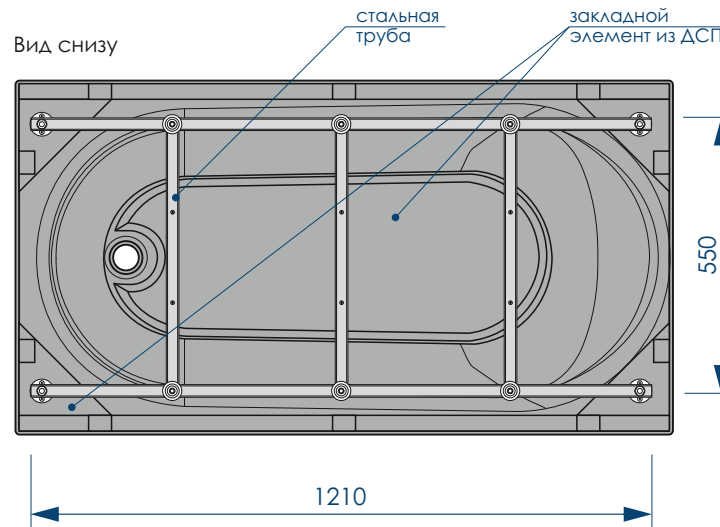

**КРЕПЛЕНИЕ  
К ЗАКЛАДНЫМ  
В БОРТАХ ВАННЫ**

**ФИКСАЦИЯ  
В ЦОКОЛЬНОЙ  
ЧАСТИ**

НОВЫЙ  
РАЗМЕР  
1300x700

**СЕЧЕНИЕ ТРУБ**

**РЕГУЛИРОВАНИЕ ВЫСОТЫ ВАННЫ**

\*\*\*Рекомендуемая высота - высота ванны для установки экранов МетаКам