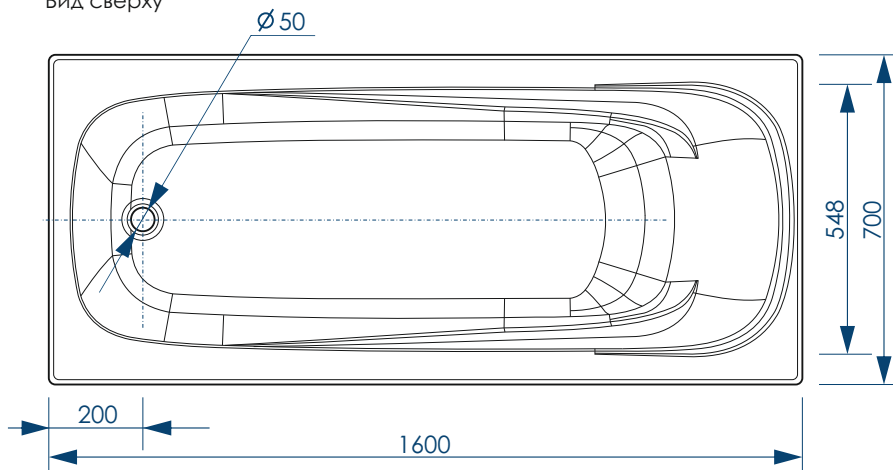

Вид сверху

***Рекомендуемая высота - высота ванны для установки экранов МетаКам

***Установочная высота - диапазон возможной регулировки высоты ванны