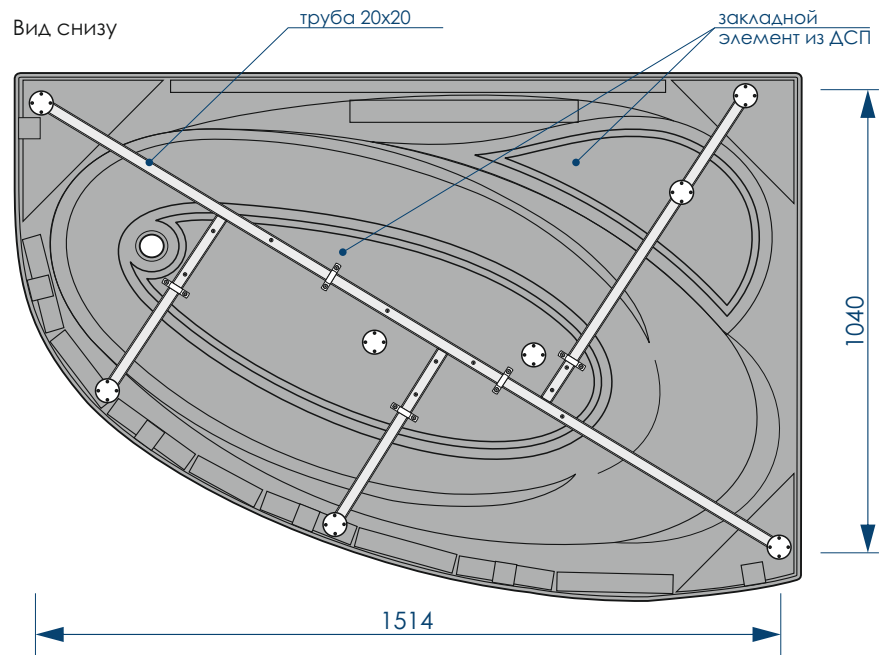

МАКСИМАЛЬНАЯ НАГРУЗКА

ДИАМЕТР СЛИВНОГО ОТВЕРСТИЯ

КОЛИЧЕСТВО НА ПАЛLETTE

Вид сверху

Вид снизу

Вид спереди

Вид сбоку справа

**жёсткий полиуретан**