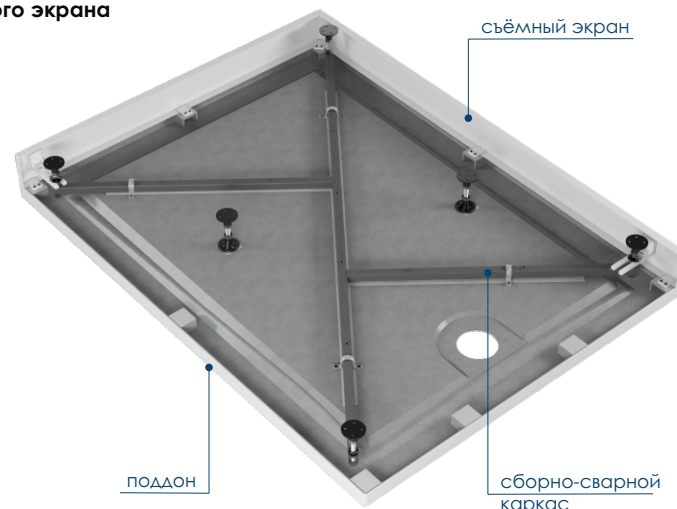

Установка поддона на каркас и использованием декоративного экрана