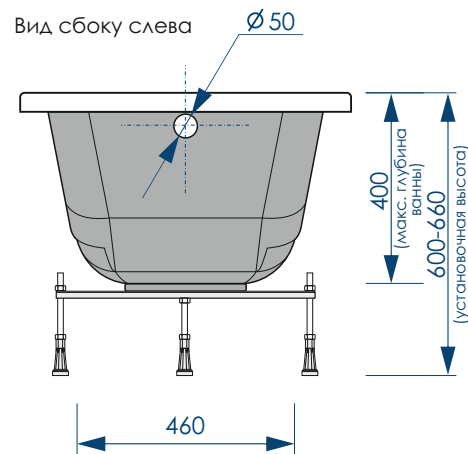

жесткий полиуретан

НОЖКИ УНИВЕРСАЛЬНЫЕ

ПЯТЬ ТОЧЕК ОПОРЫ

ДОПОЛНИТЕЛЬНАЯ ФИКСАЦИЯ К СТЕНАМ

45x17 мм П-ОБРАЗНЫЙ ПРОФИЛЬ

РЕГУЛИРОВАНИЕ ВЫСОТЫ ВАННЫ

***Рекомендуемая высота - высота ванны для установки экранов МетаКам

***Установочная высота - диапазон возможной регулировки высоты ванны