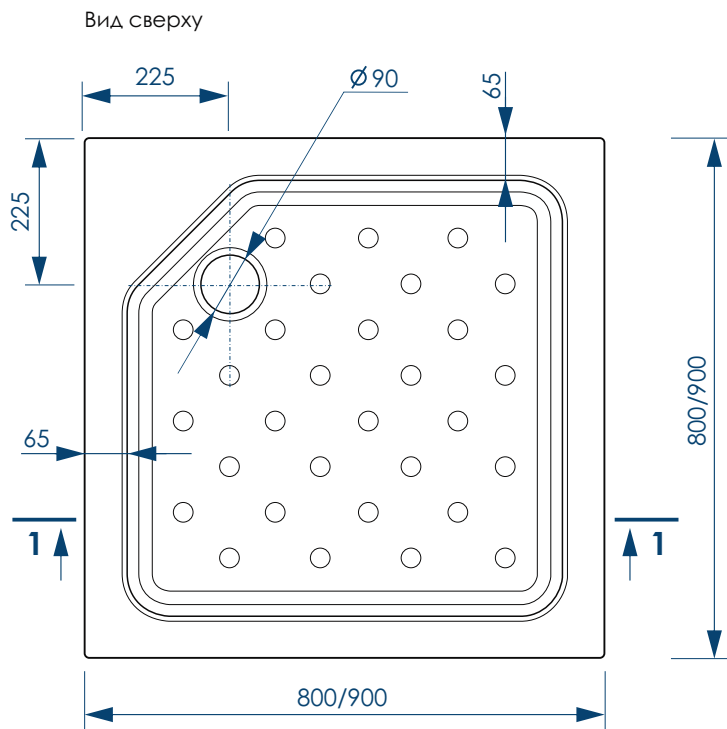

Universal N/Grey N/ Black N

РАЗМЕР/СХЕМА

* расстояние от уровня пола до дна поддона

СВАРНОЙ
КАРКАС

ПЯТЬ ТОЧЕК
ОПОРЫ

ДОПОЛНИТЕЛЬНАЯ
ФИКСАЦИЯ
К СТЕНАМ

20x20
ММ
СЕЧЕНИЕ
ТРУБ

РЕГУЛИРОВАНИЕ
ВЫСОТЫ ПОДДОНА
до 5 мм