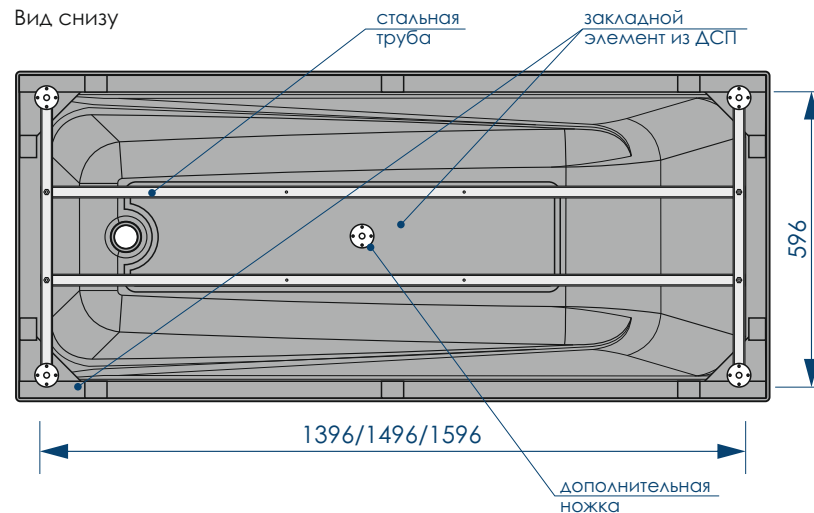

МАКСИМАЛЬНАЯ  
НАГРУЗКА

ДИАМЕТР  
СЛИВНОГО ОТВЕРСТИЯ

15 шт

КОЛИЧЕСТВО  
НА ПАЛLETTE

Вид сверху

Вид снизу

Вид спереди

Вид сбоку слева