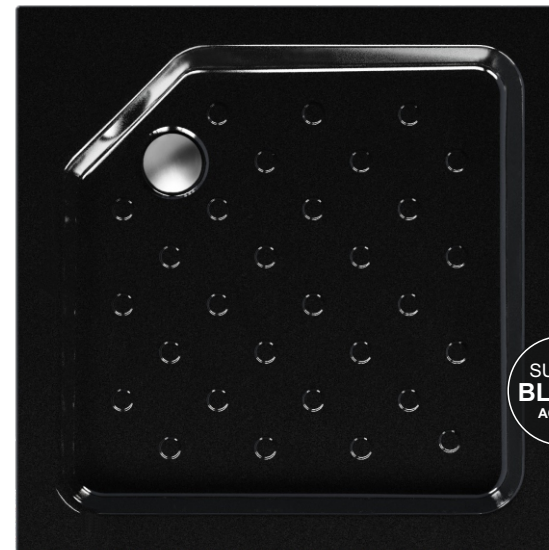

Universal N/Grey N/ Black N ХАРАКТЕРИСТИКИ

60
мм
ГЛУБИНА ПОДДОНА

300
кг
МАКСИМАЛЬНАЯ
НАГРУЗКА

90
мм
ДИАМЕТР
СЛИВНОГО ОТВЕРСТИЯ

ЦЕЛЬНАЯ
ФОРМА

1шт
КОЛИЧЕСТВО
В УПАКОВКЕ

| 800x800x160, 900x900x160мм

ДОПОЛНИТЕЛЬНАЯ КОМПЛЕКТАЦИЯ ИЗДЕЛИЯ

СИФОН

ВНИМАНИЕ! Сифон в комплект с поддоном не входит, приобретается отдельно!