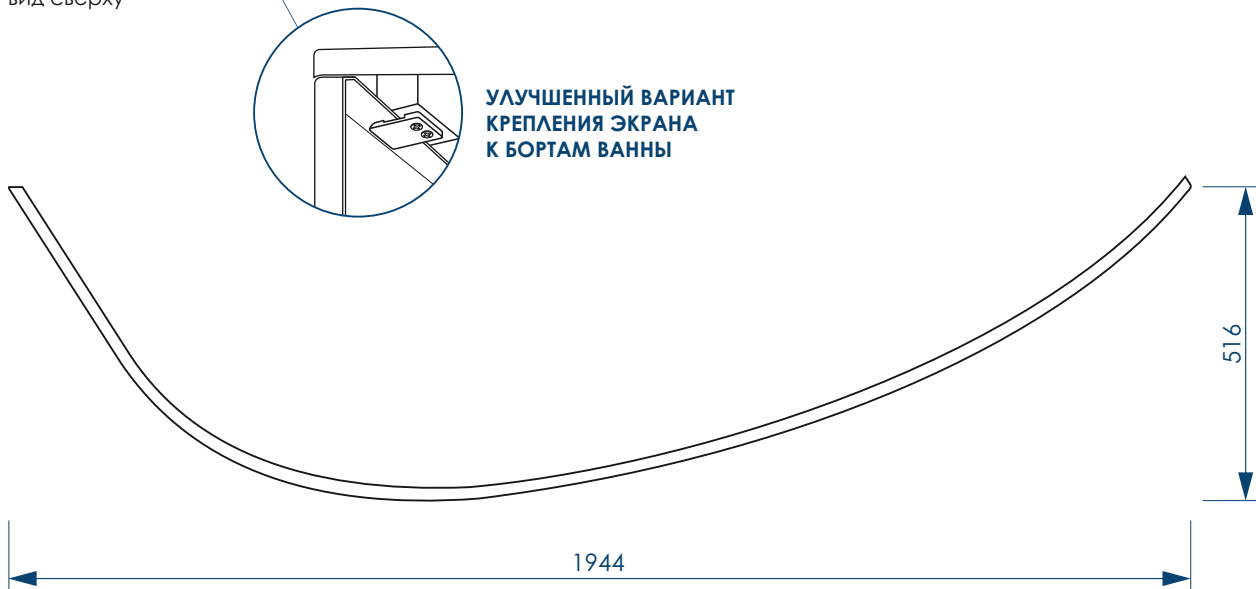

Экран
вид сверху

**БЕЛОСНЕЖНАЯ
БЛЕСТЯЩАЯ
ПОВЕРХНОСТЬ**

**ЛЁГКИЙ
МОНТАЖ**

**ПРОСТОТА
УХОДА**

**КРЕПЛЕНИЕ
К ЗАКЛАДНЫМ
В БОРТАХ ВАННЫ**

**ФИКСАЦИЯ
В ЦОКОЛЬНОЙ
ЧАСТИ**