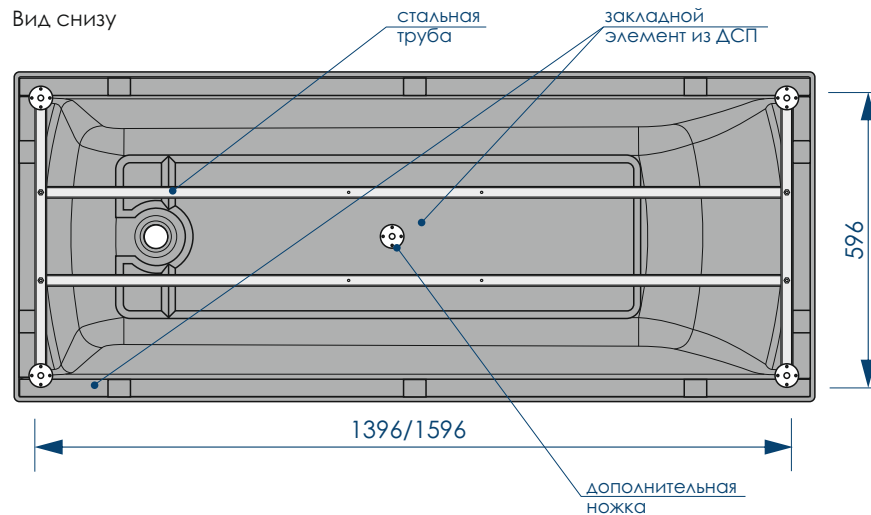

МАКСИМАЛЬНАЯ  
НАГРУЗКА

ДИАМЕТР  
СЛИВНОГО ОТВЕРСТИЯ

15 шт

КОЛИЧЕСТВО  
НА ПАЛЛЕТЕ

Вид сверху

Вид снизу

Вид спереди

Вид сбоку слева