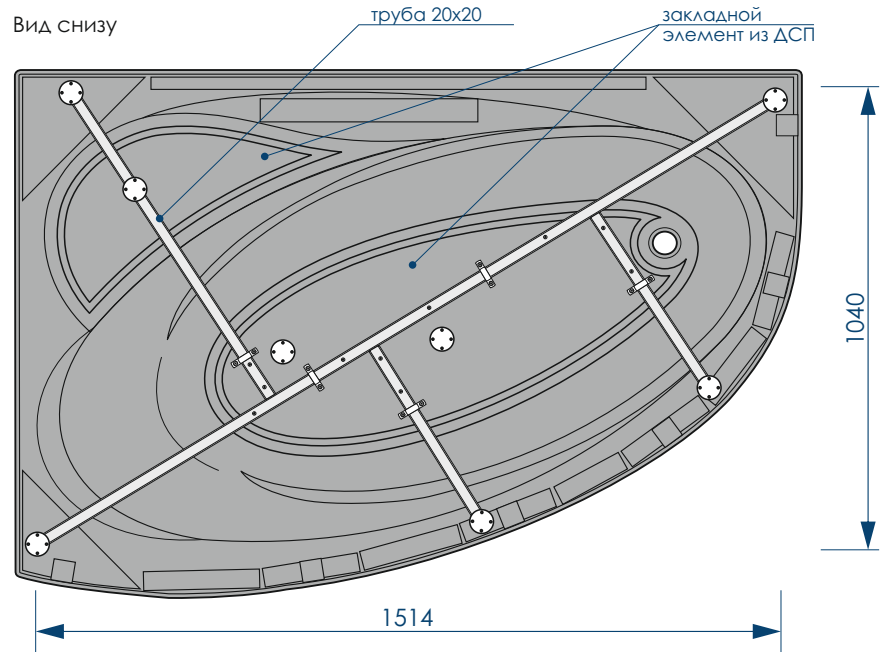

**СБОРНО-РАЗБОРНЫЙ
КАРКАС**

**ВОСЕМЬ ТОЧЕК
ОПОРЫ**

**ДОПОЛНИТЕЛЬНАЯ
ФИКСАЦИЯ
К СТЕНАМ**

**СЕЧЕНИЕ
ТРУБ**

**жёсткий
полиуретан**

**РЕГУЛИРОВАНИЕ
ВЫСОТЫ ВАННЫ**

***Рекомендуемая высота - высота ванны для установки экранов МетаКам

***Установочная высота - диапазон возможной регулировки высоты ванны