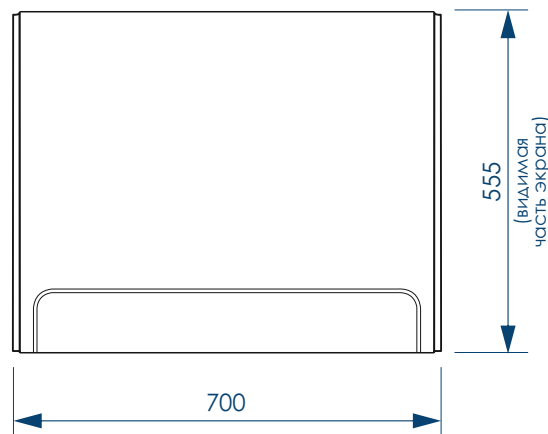

Торцевой экран
вид спереди

**БЕЛОСНЕЖНАЯ
БЛЕСТЯЩАЯ
ПОВЕРХНОСТЬ**

**ЛЁГКИЙ
МОНТАЖ**

**ПРОСТОТА
УХОДА**

**КРЕПЛЕНИЕ
К ЗАКЛАДНЫМ
В БОРТАХ ВАННЫ**

**ФИКСАЦИЯ
В ЦОКОЛЬНОЙ
ЧАСТИ**