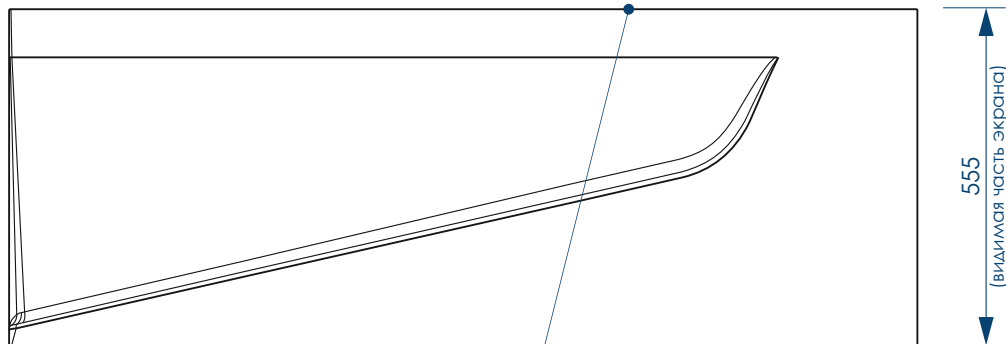

Venta правая

ХАРАКТЕРИСТИКИ ДЕКОРАТИВНОГО ЭКРАНА

Экран
вид спереди