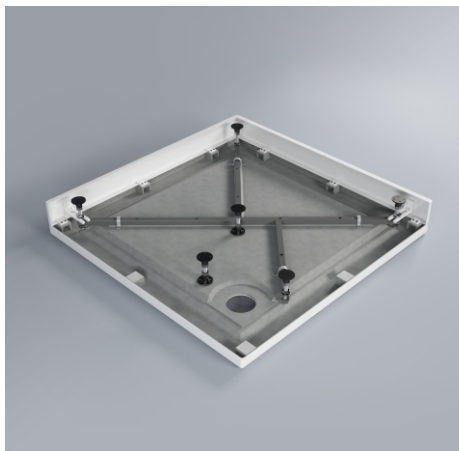

МЕТАЛЛИЧЕСКИЕ КАРКАСЫ/НОЖКИ

- Сборно/разборные
- Обеспечивают жёсткую установку изделия
- Количество опор: ванны 5-9 шт., поддоны - 5-6 шт. (в зависимости от модели)