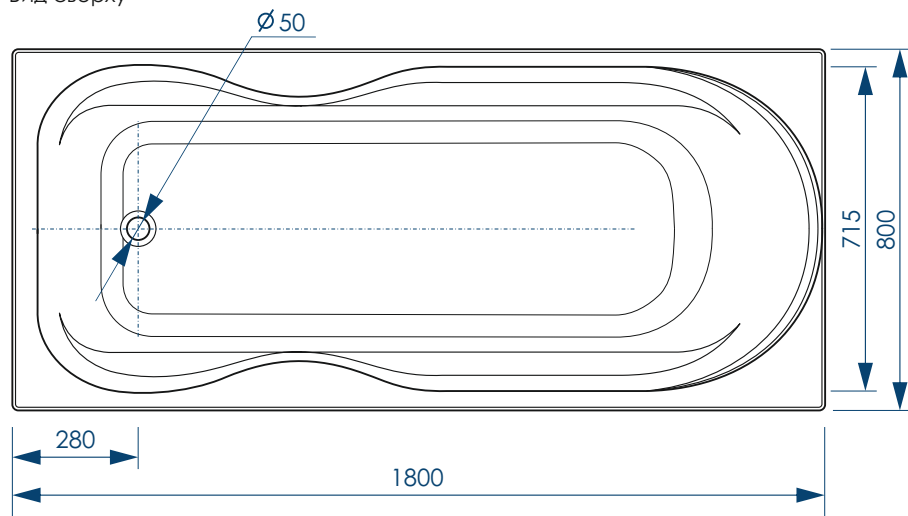

500  
кг  
МАКСИМАЛЬНАЯ  
НАГРУЗКА

50  
мм  
ДИАМЕТР  
СЛИВНОГО ОТВЕРСТИЯ

10 шт  
КОЛИЧЕСТВО  
НА ПАЛLETTE

Вид сверху

Вид снизу

Вид спереди

Вид сбоку слева

**СЕЧЕНИЕ ТРУБ**