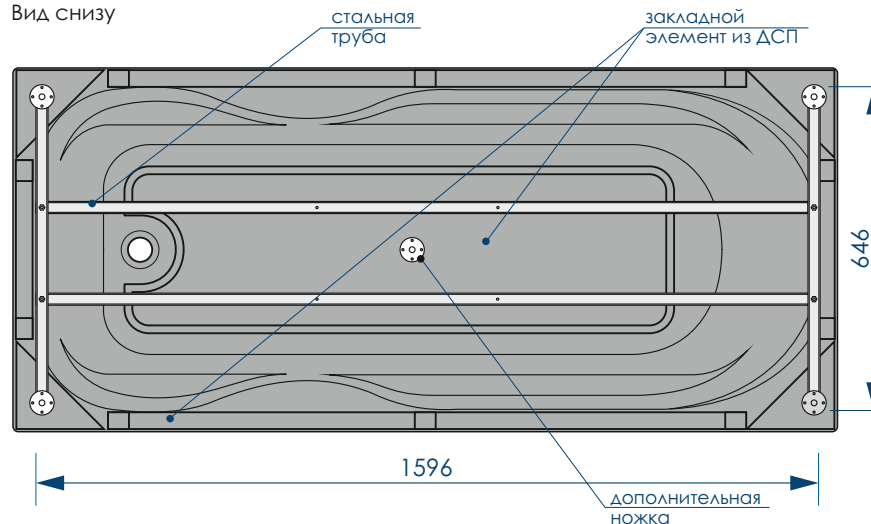

ДИАМЕТР  
СЛИВНОГО ОТВЕРСТИЯ

12 шт

КОЛИЧЕСТВО  
НА ПАЛЛЕТЕ

Вид сверху

Вид спереди

\*\*\*Рекомендуемая высота - высота ванны для установки экранов МетаКам

Вид снизу

Вид сбоку слева