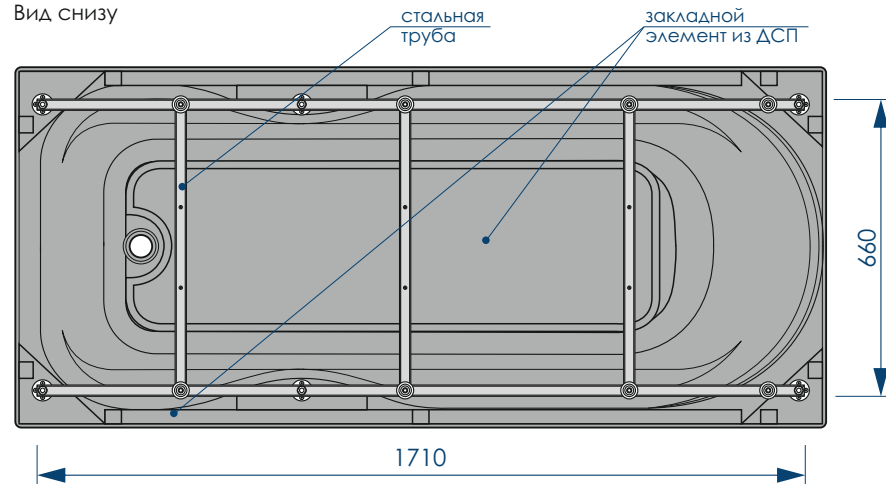

500  
кг  
МАКСИМАЛЬНАЯ  
НАГРУЗКА

50  
мм  
ДИАМЕТР  
СЛИВНОГО ОТВЕРСТИЯ

10 шт  
КОЛИЧЕСТВО  
НА ПАЛLETTE

Вид сверху

Вид снизу

Вид спереди

Вид сбоку слева

**СЕЧЕНИЕ ТРУБ**