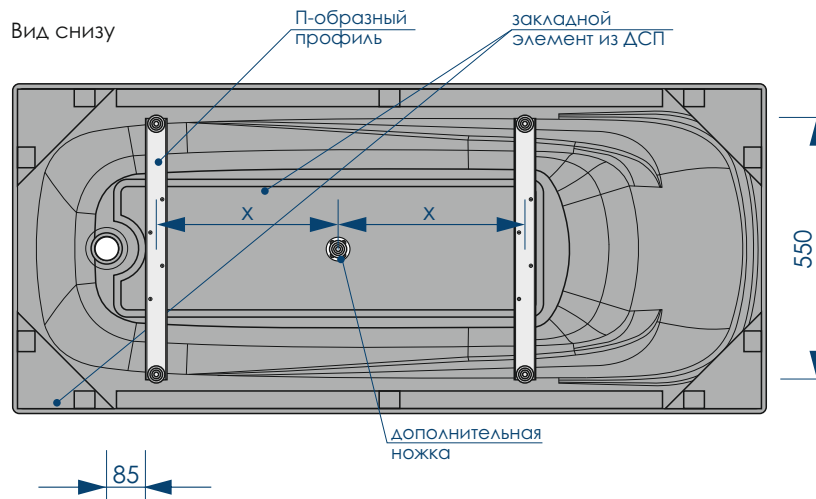

Вид сверху

Вид снизу

Вид спереди

Вид сбоку слева

\*\*\*Рекомендуемая высота - высота ванны для установки экранов МетаКам

\*\*\*Установочная высота - диапазон возможной регулировки высоты ванны

Вид сверху

Вид снизу