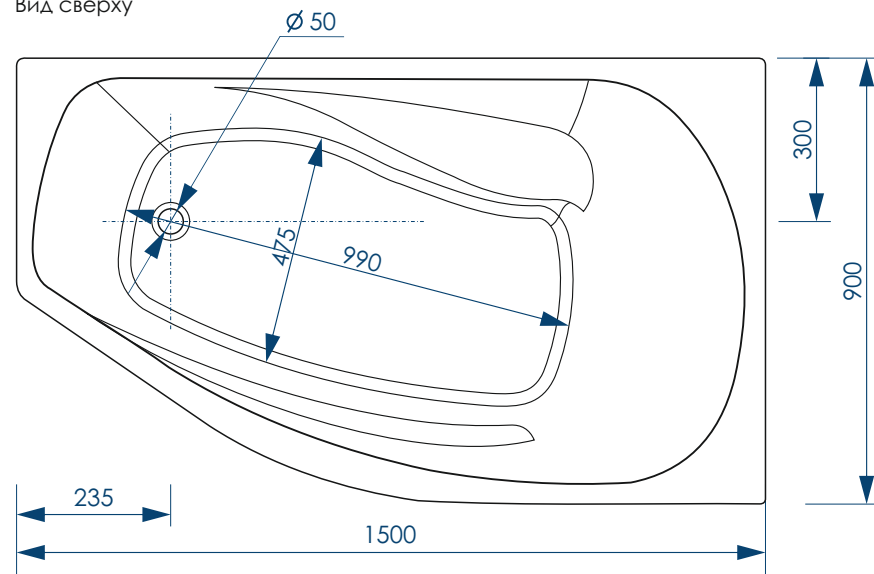

# Venta правая РАЗМЕР/СХЕМА ВАННЫ НА КАРКАСЕ

Вид сверху

Вид снизу

Вид спереди

Вид сбоку слева

**жёсткий  
полиуретан**

**СЕЧЕНИЕ  
ТРУБ**

**РЕГУЛИРОВАНИЕ  
ВЫСОТЫ ВАННЫ**