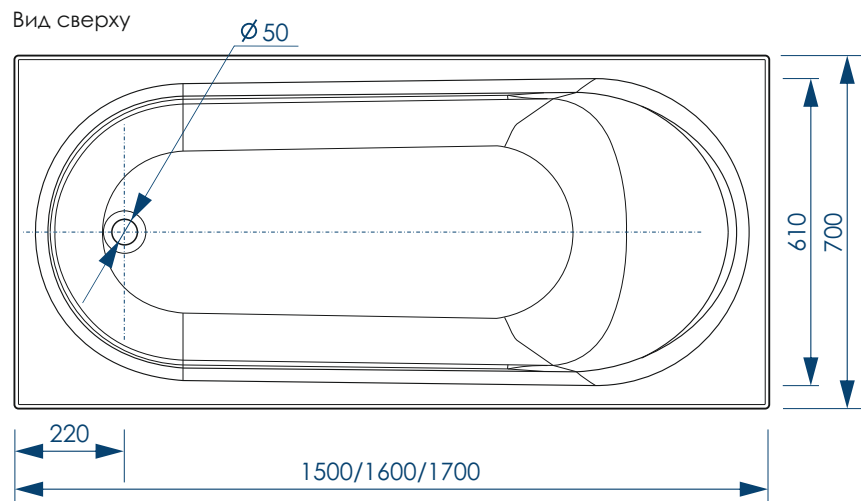

жёсткий полиуретан

СБОРНО-РАЗБОРНЫЙ КАРКАС

ВОСЕМЬ ТОЧЕК ОПОРЫ

ДОПОЛНИТЕЛЬНАЯ ФИКСАЦИЯ К СТЕНАМ

СЕЧЕНИЕ ТРУБ

РЕГУЛИРОВАНИЕ ВЫСОТЫ ВАННЫ

***Рекомендуемая высота - высота ванны для установки экранов МетаКам

***Установочная высота - диапазон возможной регулировки высоты ванны