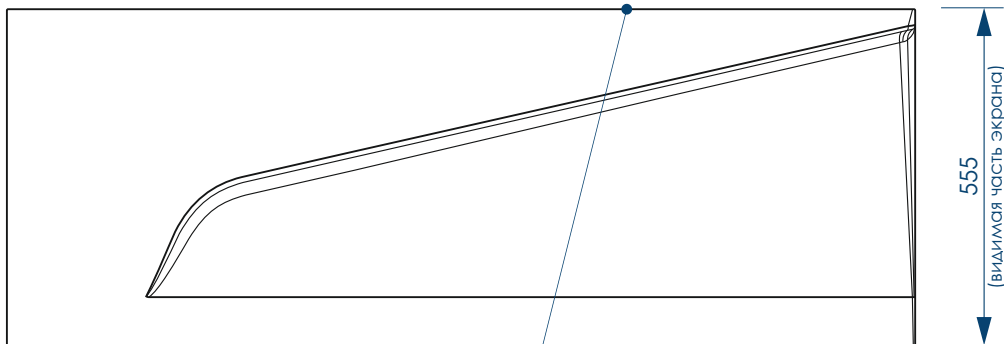

Экран
вид спереди