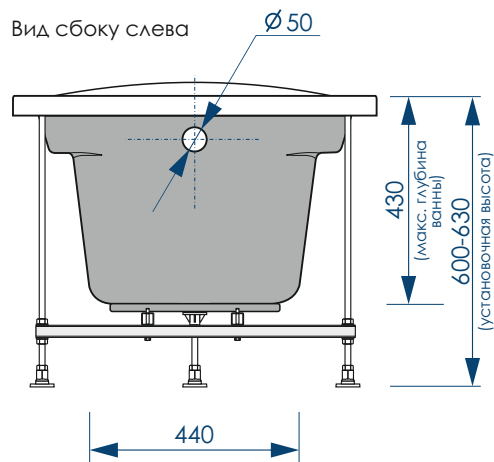

ДИАМЕТР  
СЛИВНОГО ОТВЕРСТИЯ

12 шт

КОЛИЧЕСТВО  
НА ПАЛЛЕТЕ

Вид сверху

Вид спереди

\*\*\*Рекомендуемая высота - высота ванны для установки экранов МетаКам

Вид снизу

Вид сбоку слева