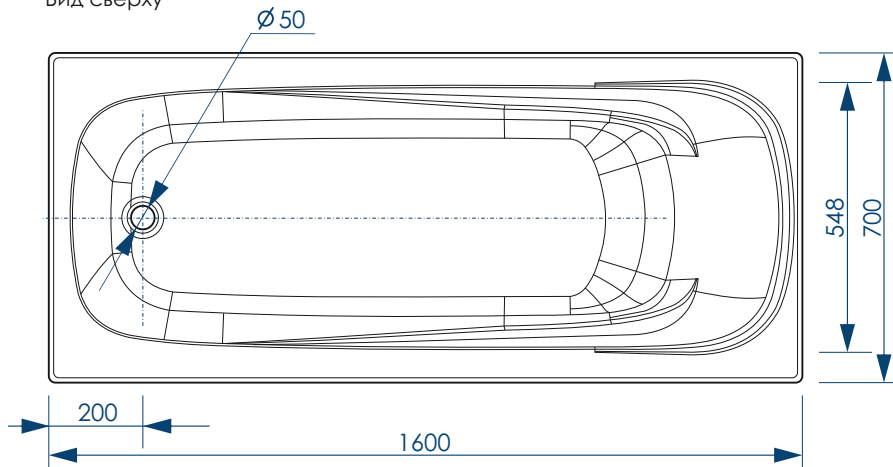

Вид сверху

жесткий полиуретан

НОЖКИ УНИВЕРСАЛЬНЫЕ

ПЯТЬ ТОЧЕК ОПОРЫ

ДОПОЛНИТЕЛЬНАЯ ФИКСАЦИЯ К СТЕНАМ

45x17 мм П-ОБРАЗНЫЙ ПРОФИЛЬ

РЕГУЛИРОВАНИЕ ВЫСОТЫ ВАННЫ

***Рекомендуемая высота - высота ванны для установки экранов МетаКам

***Установочная высота - диапазон возможной регулировки высоты ванны