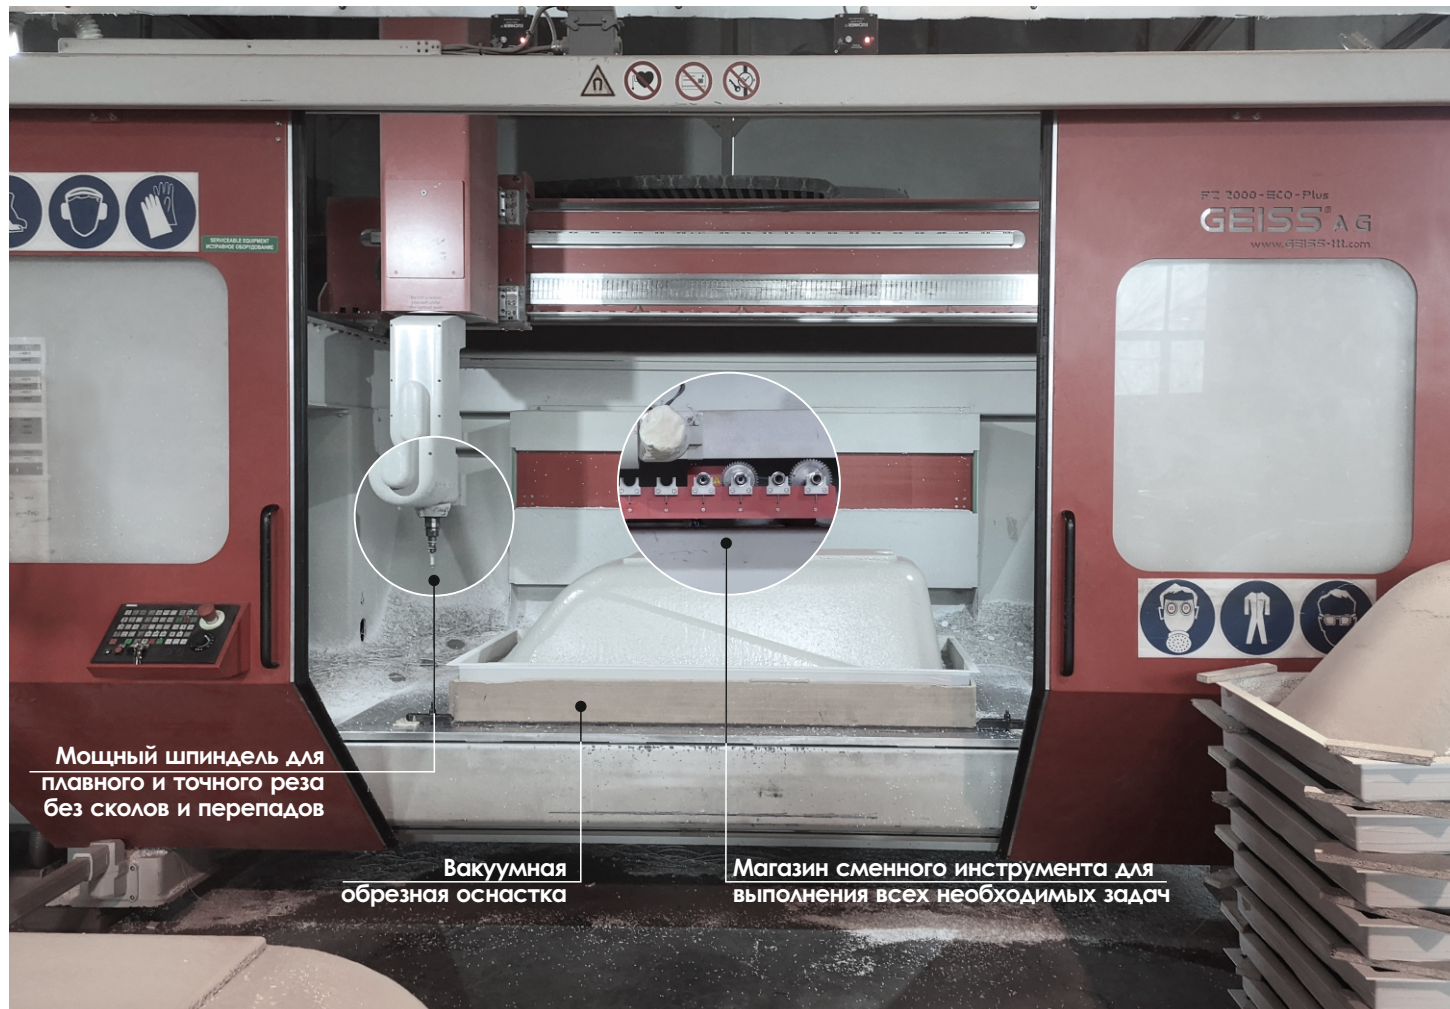

СЕКТОР ОБРЕЗКИ

- •Высокотехнологичный пятикоординатный фрезерный центр **GEISS** (Германия) с большой рабочей зоной
- •Высокое качество и скорость обработки