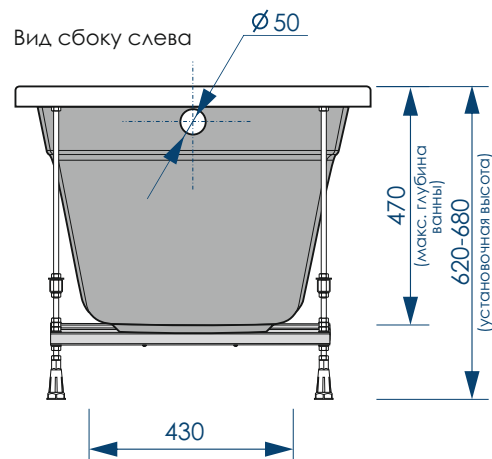

**КРЕПЛЕНИЕ  
К ЗАКЛАДНЫМ  
В БОРТАХ ВАННЫ**

**ФИКСАЦИЯ  
В ЦОКОЛЬНОЙ  
ЧАСТИ**

НОВЫЙ  
РАЗМЕР  
1300x700

**СЕЧЕНИЕ ТРУБ**

**РЕГУЛИРОВАНИЕ ВЫСОТЫ ВАННЫ**

\*\*\*Рекомендуемая высота - высота ванны для установки экранов МетаКам