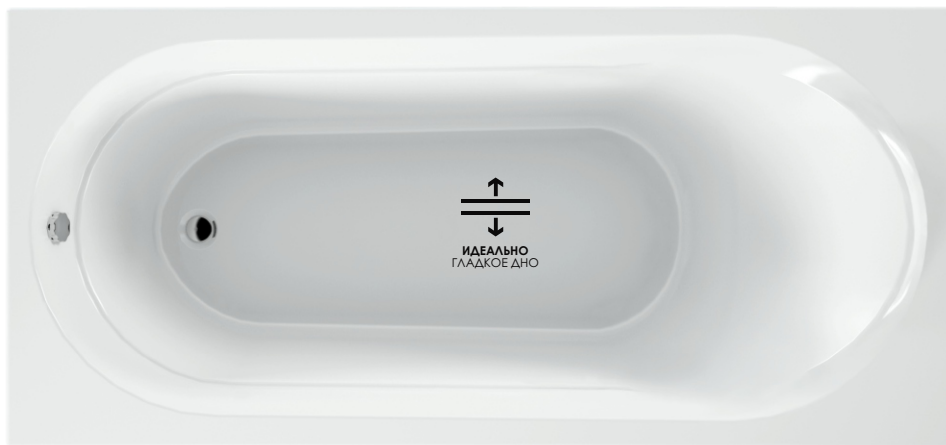

| 1500/1600/1700x700мм