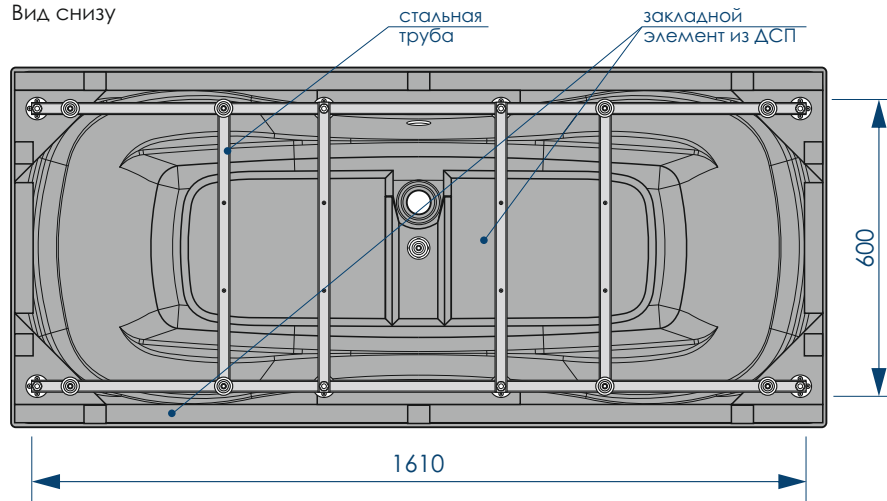

ДИАМЕТР  
СЛИВНОГО ОТВЕРСТИЯ

15 шт

КОЛИЧЕСТВО  
НА ПАЛLETTE

Вид сверху

Вид снизу

Вид спереди

Вид сбоку слева

**жёсткий  
полиуретан**