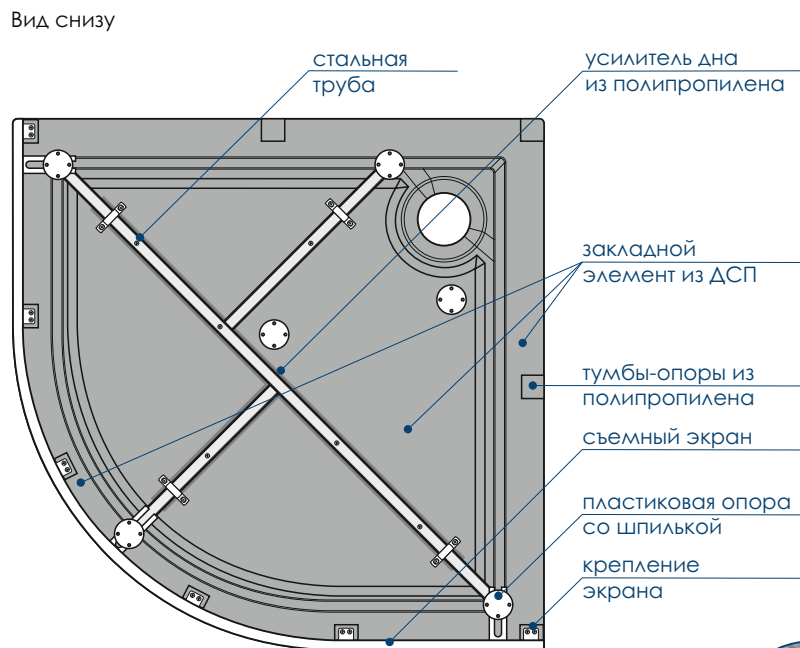

# Joy/Joy Black РАЗМЕР/СХЕМА

\* R 480 поддон 800x800мм  
 R 550 поддон 900x900мм

**жёсткий полиуретан**

**СВАРНОЙ КАРКАС**

**ШЕСТЬ ТОЧЕК ОПОРЫ**

**ДОПОЛНИТЕЛЬНАЯ ФИКСАЦИЯ К СТЕНАМ**

**СЕЧЕНИЕ ТРУБ**

**РЕГУЛИРОВАНИЕ ВЫСОТЫ ПОДДОНА**