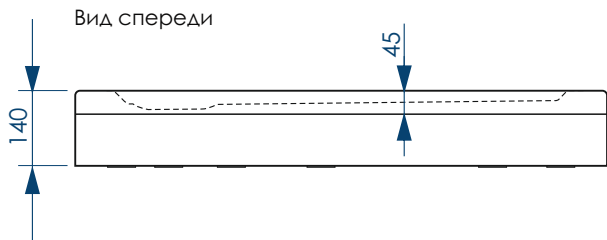

# Joy/Joy Black РАЗМЕР/СХЕМА

\* R 480 поддон 800x800мм  
 R 550 поддон 900x900мм

**жёсткий полиуретан**

**СВАРНОЙ КАРКАС**

**ШЕСТЬ ТОЧЕК ОПОРЫ**

**ДОПОЛНИТЕЛЬНАЯ ФИКСАЦИЯ К СТЕНАМ**

**СЕЧЕНИЕ ТРУБ**

**РЕГУЛИРОВАНИЕ ВЫСОТЫ ПОДДОНА**