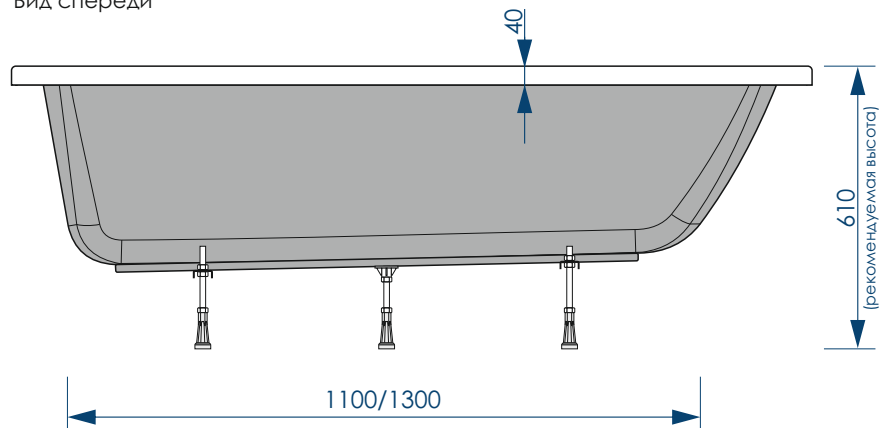

Вид спереди