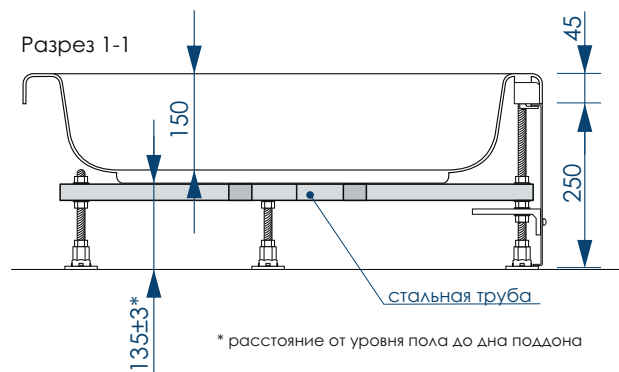

**СВАРНОЙ
КАРКАС**

**ПЯТЬ ТОЧЕК
ОПОРЫ**

**ДОПОЛНИТЕЛЬНАЯ
ФИКСАЦИЯ К СТЕНАМ**

СЕЧЕНИЕ ТРУБ

**КРЕПЛЕНИЕ ЭКРАНА
К ЗАКЛАДНЫМ
В БОРТАХ ИЗДЕЛИЯ**

**РЕГУЛИРОВАНИЕ
ВЫСОТЫ ПОДДОНА**