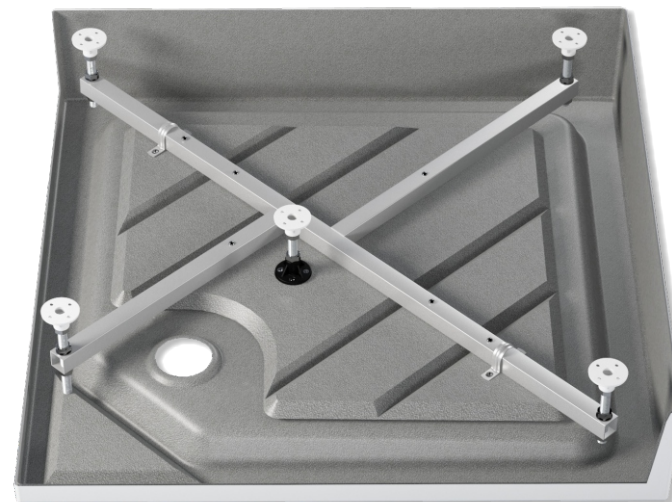

| 800x800x160, 900x900x160мм

ДОПОЛНИТЕЛЬНАЯ КОМПЛЕКТАЦИЯ ИЗДЕЛИЯ

СИФОН

ВНИМАНИЕ! Сифон в комплект с поддоном не входит, приобретается отдельно!