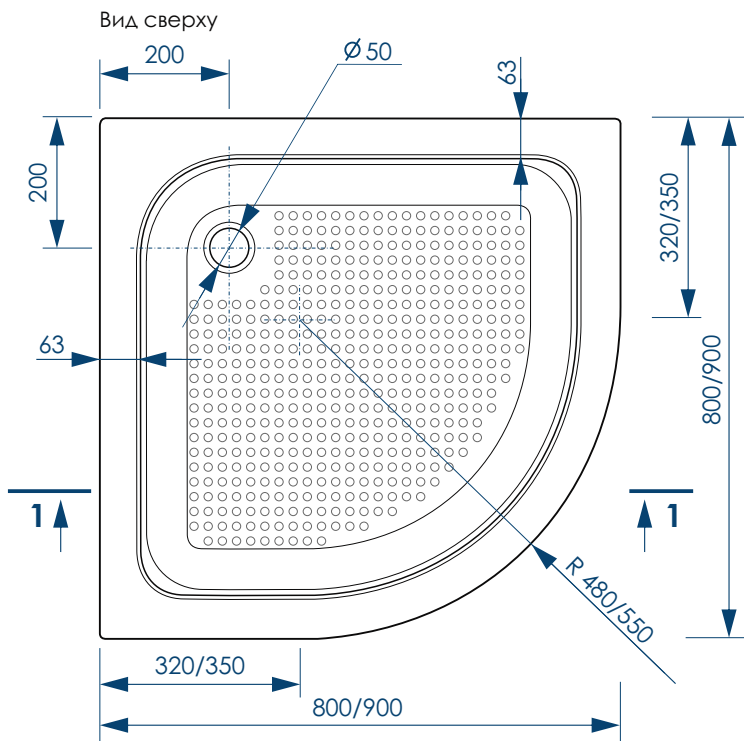

**СВАРНОЙ
КАРКАС**

**ПЯТЬ ТОЧЕК
ОПОРЫ**

**ДОПОЛНИТЕЛЬНАЯ
ФИКСАЦИЯ К СТЕНАМ**

СЕЧЕНИЕ ТРУБ

**КРЕПЛЕНИЕ ЭКРАНА
К ЗАКЛАДНЫМ
В БОРТАХ ИЗДЕЛИЯ**

**РЕГУЛИРОВАНИЕ
ВЫСОТЫ ПОДДОНА**