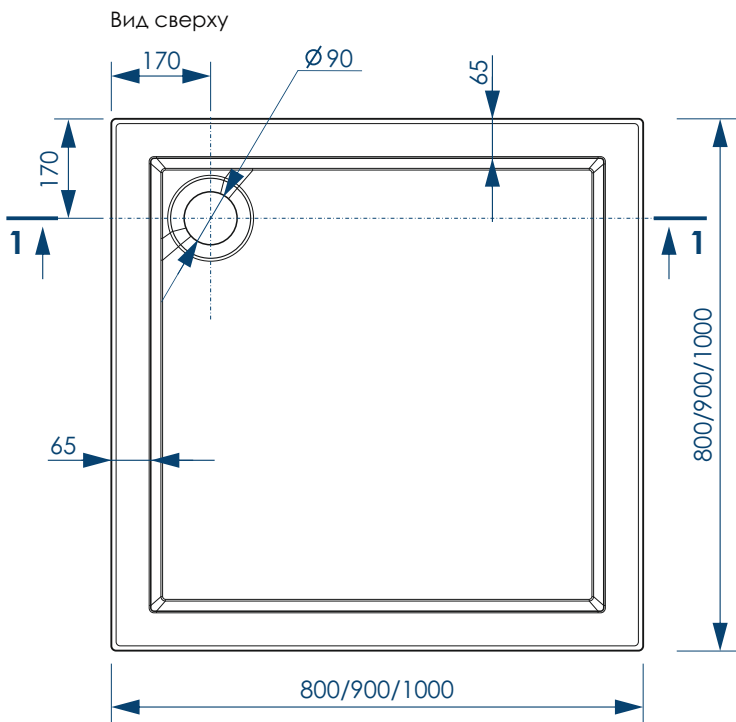

Apart/Apart Black РАЗМЕР/СХЕМА

**жесткий
полиуретан**

**СВАРНОЙ
КАРКАС**

**ШЕСТЬ ТОЧЕК
ОПОРЫ**

**ДОПОЛНИТЕЛЬНАЯ
ФИКСАЦИЯ К СТЕНАМ**

СЕЧЕНИЕ ТРУБ

**РЕГУЛИРОВАНИЕ
ВЫСОТЫ ПОДДОНА**

СИФОН

ВНИМАНИЕ! Сифон в комплект с поддоном не входит, приобретается отдельно!