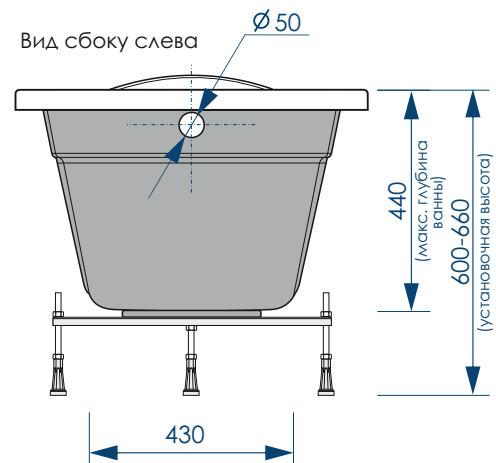

НОЖКИ УНИВЕРСАЛЬНЫЕ

ПЯТЬ ТОЧЕК ОПОРЫ

ДОПОЛНИТЕЛЬНАЯ ФИКСАЦИЯ К СТЕНАМ

45x17 мм

П-ОБРАЗНЫЙ ПРОФИЛЬ

РЕГУЛИРОВАНИЕ ВЫСОТЫ ВАННЫ

***Рекомендуемая высота - высота ванны для установки экранов МетаКам

***Установочная высота - диапазон возможной регулировки высоты ванны