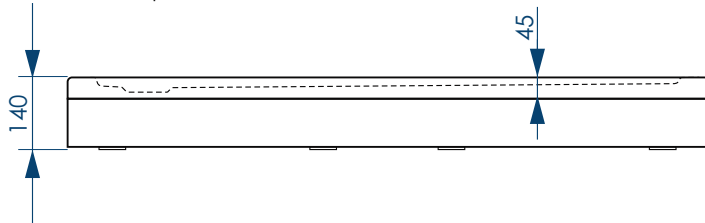

# Universal PRO N/PRO Black N РАЗМЕР/СХЕМА

Вид сверху

Вид снизу

**жесткий полиуретан**

Вид спереди

Разрез 1-1

\* расстояние от уровня пола до дна поддона

**СВАРНОЙ КАРКАС**