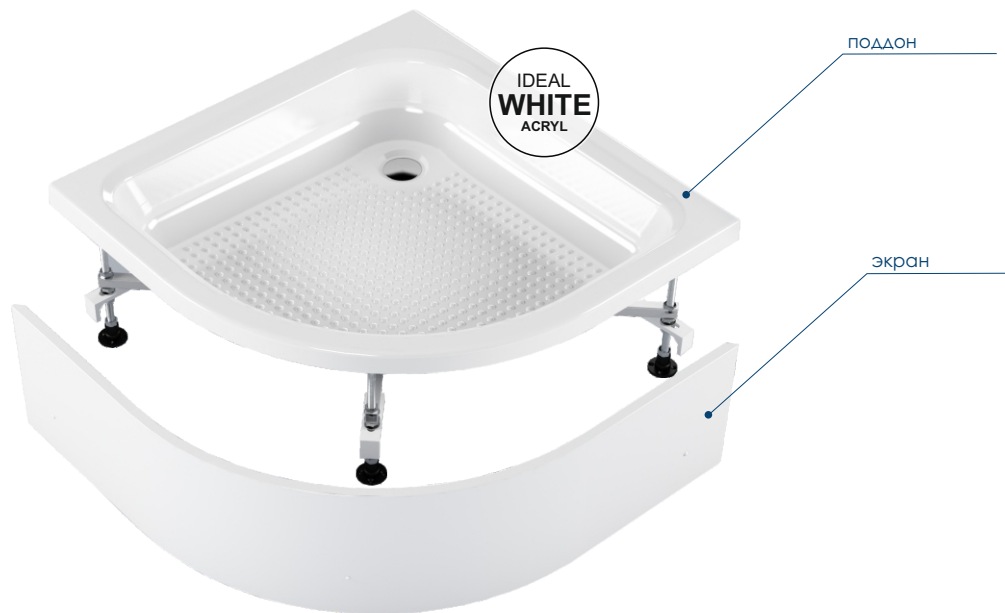

Classic S ХАРАКТЕРИСТИКИ

| 800x800x300, 900x900x300мм

ДОПОЛНИТЕЛЬНАЯ КОМПЛЕКТАЦИЯ ИЗДЕЛИЯ

СИФОН

ВНИМАНИЕ! Сифон в комплект с поддоном не входит, приобретается отдельно!