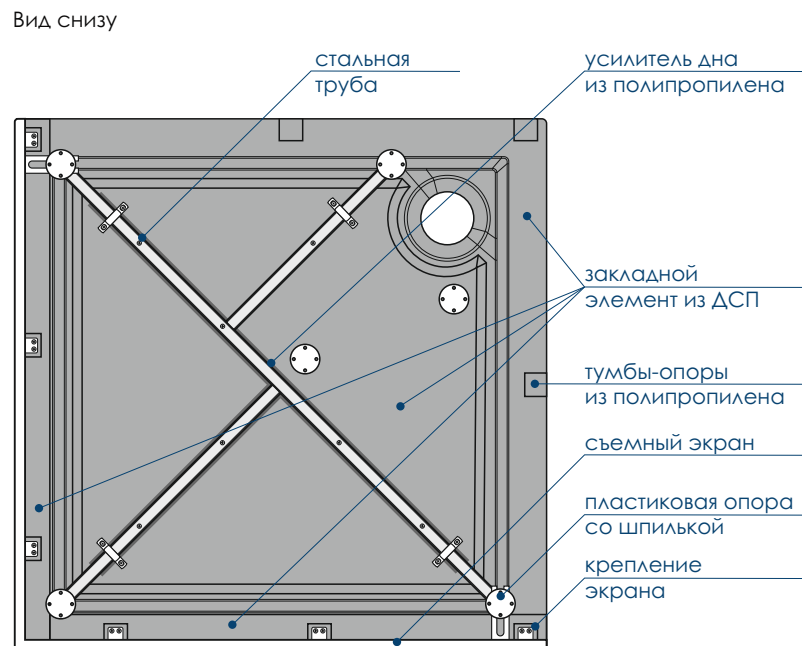

Apart/Apart Black РАЗМЕР/СХЕМА

**жесткий
полиуретан**

**СВАРНОЙ
КАРКАС**

**ШЕСТЬ ТОЧЕК
ОПОРЫ**

**ДОПОЛНИТЕЛЬНАЯ
ФИКСАЦИЯ К СТЕНАМ**

СЕЧЕНИЕ ТРУБ

**РЕГУЛИРОВАНИЕ
ВЫСОТЫ ПОДДОНА**

СИФОН

ВНИМАНИЕ! Сифон в комплект с поддоном не входит, приобретается отдельно!