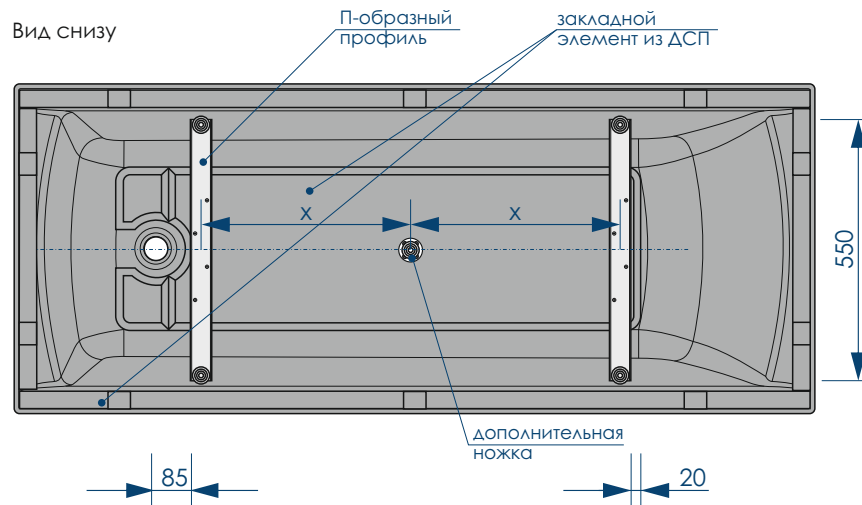

Вид снизу

жёсткий полиуретан

НОЖКИ УНИВЕРСАЛЬНЫЕ

ПЯТЬ ТОЧЕК ОПОРЫ

ДОПОЛНИТЕЛЬНАЯ ФИКСАЦИЯ К СТЕНАМ

45x17 мм П-ОБРАЗНЫЙ ПРОФИЛЬ

РЕГУЛИРОВАНИЕ ВЫСОТЫ ВАННЫ

***Рекомендуемая высота - высота ванны для установки экранов МетаКам

***Установочная высота - диапазон возможной регулировки высоты ванны