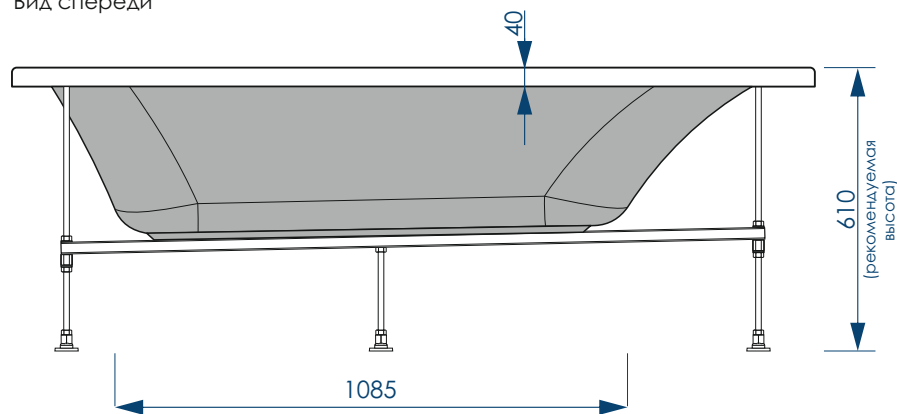

500  
кг  
МАКСИМАЛЬНАЯ  
НАГРУЗКА

50  
мм  
ДИАМЕТР  
СЛИВНОГО ОТВЕРСТИЯ

15 шт

КОЛИЧЕСТВО  
НА ПАЛЛЕТЕ

**ВНИМАНИЕ!** Ванна может устанавливаться с любой моделью раздвижных экранов.

Вид сверху

Вид снизу

Вид спереди