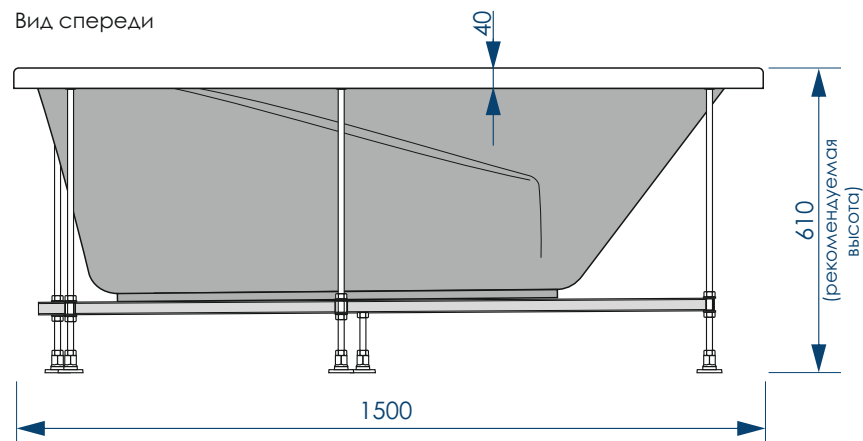

# Venta правая РАЗМЕР/СХЕМА ВАННЫ НА КАРКАСЕ

Вид сверху

Вид снизу

Вид спереди

Вид сбоку слева

**жёсткий  
полиуретан**

**СЕЧЕНИЕ  
ТРУБ**

**РЕГУЛИРОВАНИЕ  
ВЫСОТЫ ВАННЫ**