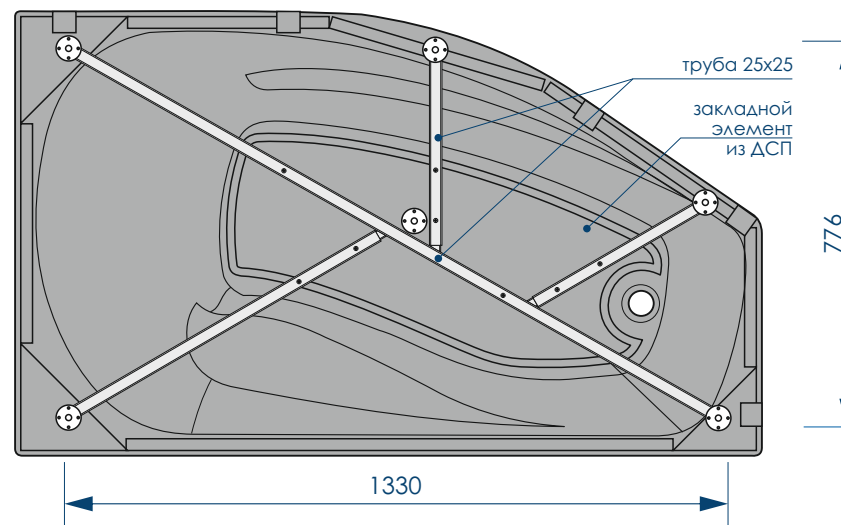

Вид снизу

Вид спереди

Вид сбоку справа

**жёсткий полиуретан**

**СЕЧЕНИЕ ТРУБ**

**РЕГУЛИРОВАНИЕ ВЫСОТЫ ВАННЫ**

\*\*\*Рекомендуемая высота - высота ванны для установки экранов МетаКам

\*\*\*Установочная высота - диапазон возможной регулировки высоты ванны