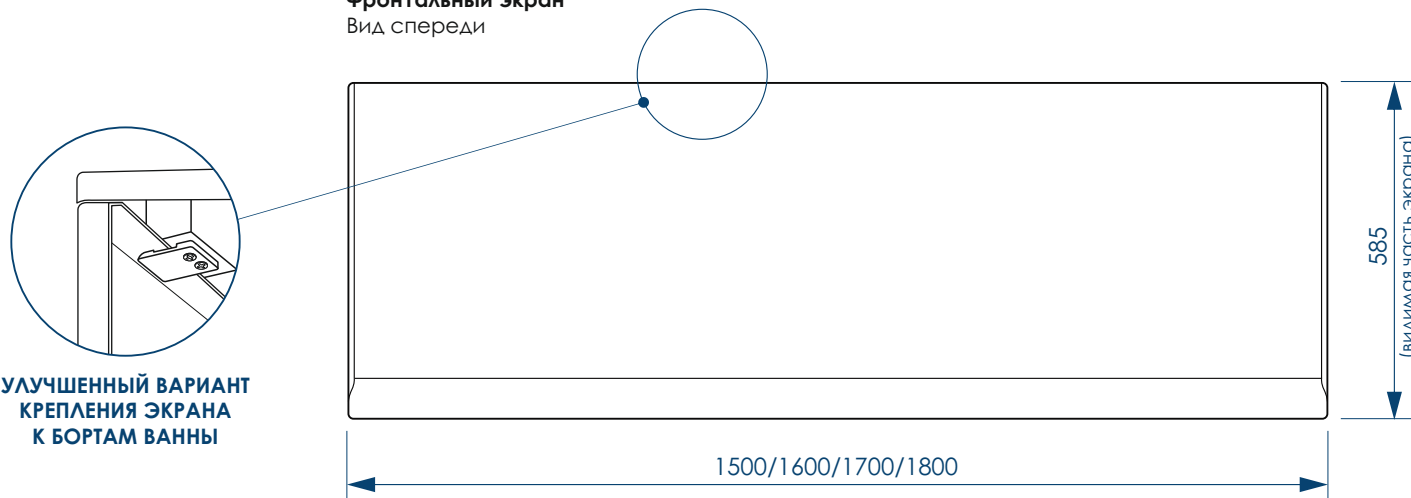

Фронтальный экран
Вид спереди