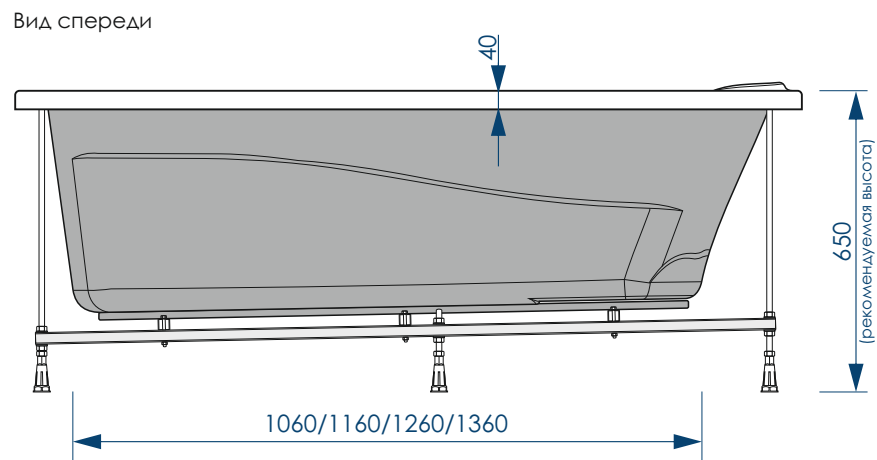

**жёсткий
полиуретан**

**МАКСИМАЛЬНАЯ
НАГРУЗКА**

**СБОРНО-РАЗБОРНЫЙ
КАРКАС**

**ШЕСТЬ ТОЧЕК
ОПОРЫ**

**ДОПОЛНИТЕЛЬНАЯ
ФИКСАЦИЯ К СТЕНАМ**

СЕЧЕНИЕ ТРУБ

**РЕГУЛИРОВАНИЕ
ВЫСОТЫ ВАННЫ**

***Рекомендуемая высота - высота ванны для установки экранов МетаКам

***Установочная высота - диапазон возможной регулировки высоты ванны