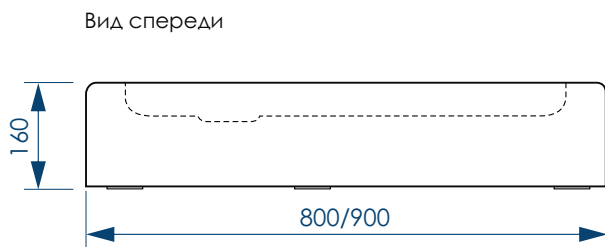

Universal N/Grey N/ Black N

РАЗМЕР/СХЕМА

* расстояние от уровня пола до дна поддона

СВАРНОЙ
КАРКАС

ПЯТЬ ТОЧЕК
ОПОРЫ

ДОПОЛНИТЕЛЬНАЯ
ФИКСАЦИЯ
К СТЕНАМ

20x20
ММ
СЕЧЕНИЕ
ТРУБ

РЕГУЛИРОВАНИЕ
ВЫСОТЫ ПОДДОНА
до 5 мм