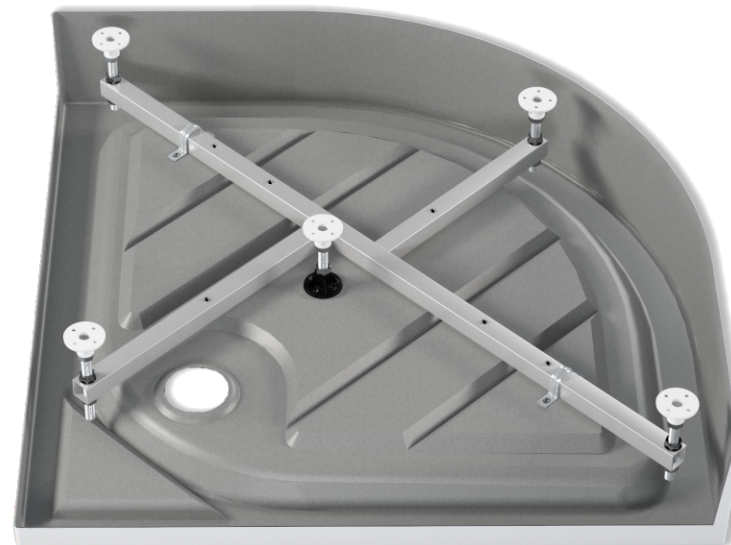

ДОПОЛНИТЕЛЬНАЯ КОМПЛЕКТАЦИЯ ИЗДЕЛИЯ

СИФОН

ВНИМАНИЕ! Сифон в комплект с поддоном не входит, приобретается отдельно!

60
мм
ГЛУБИНА ПОДДОНА

300
кг
МАКСИМАЛЬНАЯ
НАГРУЗКА

90
мм
ДИАМЕТР
СЛИВНОГО ОТВЕРСТИЯ

ЦЕЛЬНАЯ
ФОРМА

1шт
КОЛИЧЕСТВО
В УПАКОВКЕ