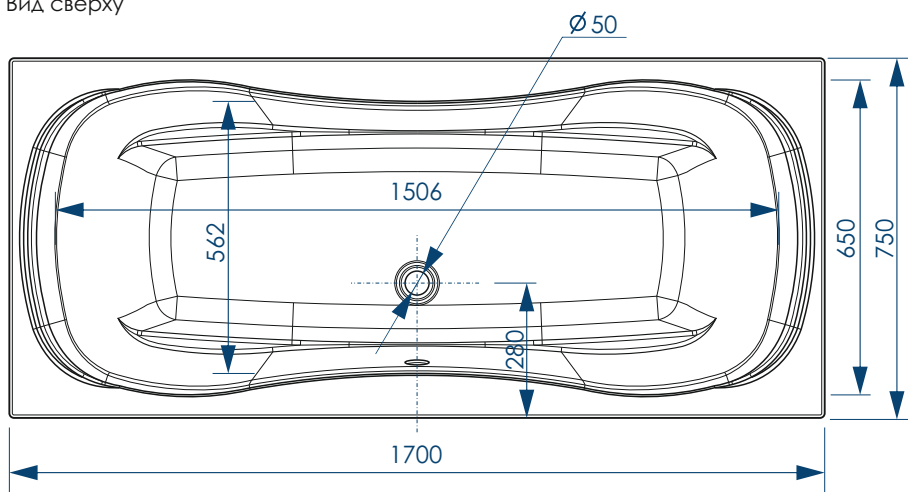

ДИАМЕТР  
СЛИВНОГО ОТВЕРСТИЯ

15 шт

КОЛИЧЕСТВО  
НА ПАЛLETTE

Вид сверху

Вид снизу

Вид спереди

Вид сбоку слева

**жёсткий  
полиуретан**