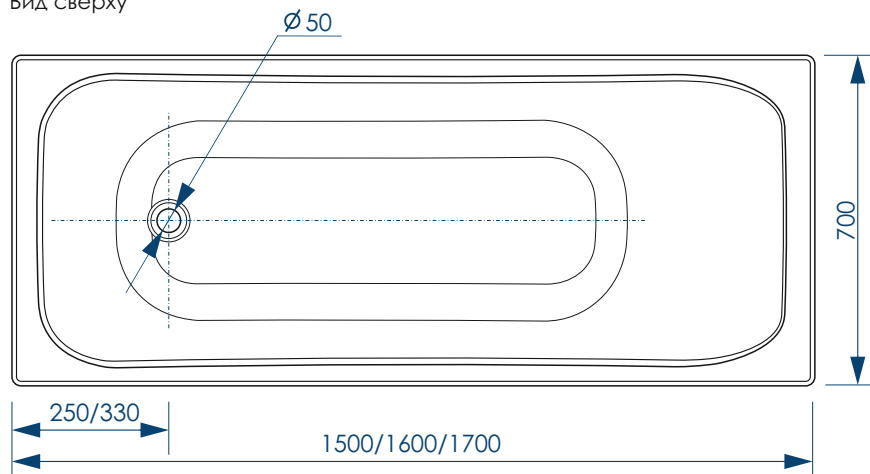

500  
кг  
МАКСИМАЛЬНАЯ  
НАГРУЗКА

50  
мм  
ДИАМЕТР  
СЛИВНОГО ОТВЕРСТИЯ

15 шт

КОЛИЧЕСТВО  
НА ПАЛЛЕТЕ

**ВНИМАНИЕ!** Ванна может устанавливаться с любой моделью раздвижных экранов.

Вид сверху

Вид снизу

Вид спереди