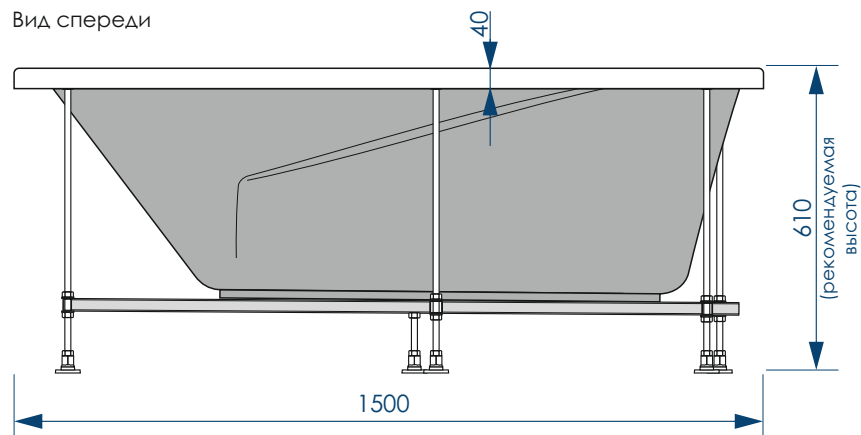

Вид снизу

Вид спереди

Вид сбоку справа

**жёсткий полиуретан**

**СЕЧЕНИЕ ТРУБ**

**РЕГУЛИРОВАНИЕ ВЫСОТЫ ВАННЫ**

\*\*\*Рекомендуемая высота - высота ванны для установки экранов МетаКам

\*\*\*Установочная высота - диапазон возможной регулировки высоты ванны