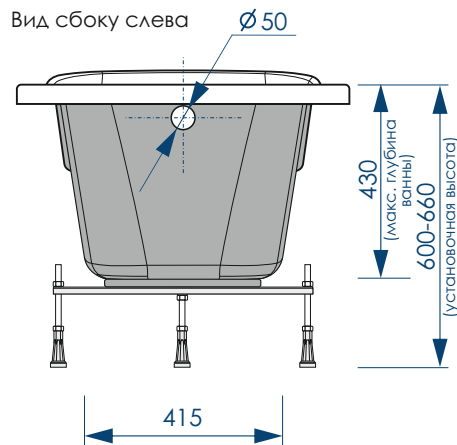

Вид сбоку слева

жесткий полиуретан

НОЖКИ УНИВЕРСАЛЬНЫЕ

ПЯТЬ ТОЧЕК ОПОРЫ

ДОПОЛНИТЕЛЬНАЯ ФИКСАЦИЯ К СТЕНАМ

45x17 мм П-ОБРАЗНЫЙ ПРОФИЛЬ

РЕГУЛИРОВАНИЕ ВЫСОТЫ ВАННЫ

***Рекомендуемая высота - высота ванны для установки экранов МетаКам

***Установочная высота - диапазон возможной регулировки высоты ванны