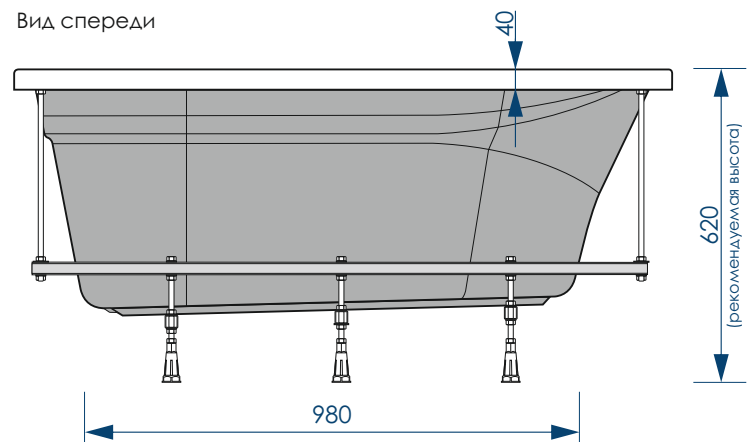

**КРЕПЛЕНИЕ  
К ЗАКЛАДНЫМ  
В БОРТАХ ВАННЫ**

**ФИКСАЦИЯ  
В ЦОКОЛЬНОЙ  
ЧАСТИ**

НОВЫЙ  
РАЗМЕР  
1300x700

**СЕЧЕНИЕ ТРУБ**

**РЕГУЛИРОВАНИЕ ВЫСОТЫ ВАННЫ**

\*\*\*Рекомендуемая высота - высота ванны для установки экранов МетаКам