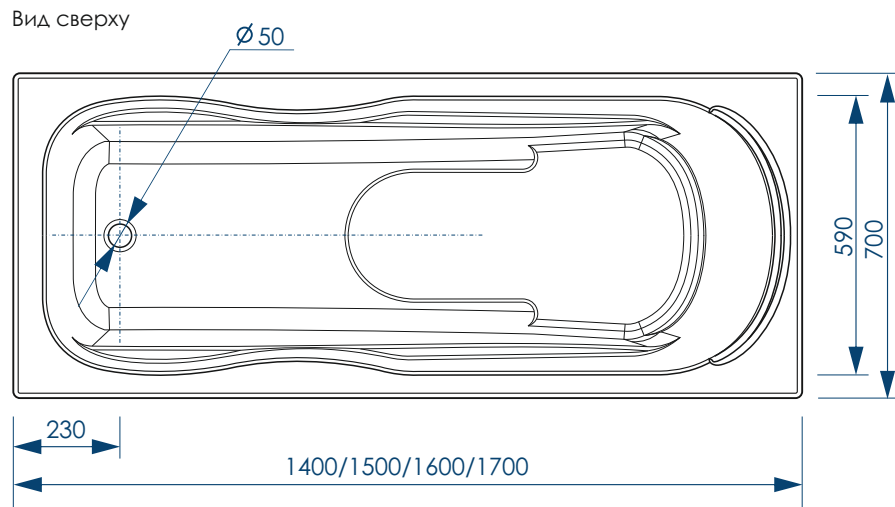

**жёсткий
полиуретан**

**МАКСИМАЛЬНАЯ
НАГРУЗКА**

**СБОРНО-РАЗБОРНЫЙ
КАРКАС**

**ШЕСТЬ ТОЧЕК
ОПОРЫ**

**ДОПОЛНИТЕЛЬНАЯ
ФИКСАЦИЯ К СТЕНАМ**

СЕЧЕНИЕ ТРУБ

**РЕГУЛИРОВАНИЕ
ВЫСОТЫ ВАННЫ**

***Рекомендуемая высота - высота ванны для установки экранов МетаКам

***Установочная высота - диапазон возможной регулировки высоты ванны