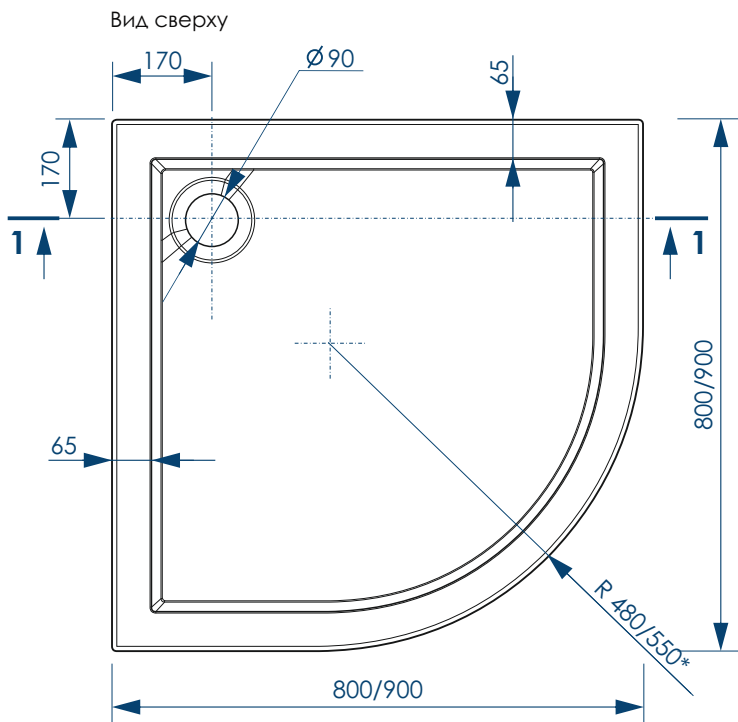

# Joy/Joy Black РАЗМЕР/СХЕМА

\* R 480 поддон 800x800мм  
 R 550 поддон 900x900мм

**жёсткий полиуретан**

**СВАРНОЙ КАРКАС**

**ШЕСТЬ ТОЧЕК ОПОРЫ**

**ДОПОЛНИТЕЛЬНАЯ ФИКСАЦИЯ К СТЕНАМ**

**СЕЧЕНИЕ ТРУБ**

**РЕГУЛИРОВАНИЕ ВЫСОТЫ ПОДДОНА**