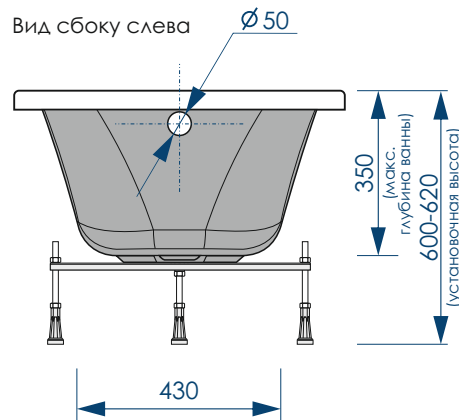

Вид сверху

Вид снизу

Вид спереди

Вид сбоку слева

**жёсткий полиуретан**

**НОЖКИ УНИВЕРСАЛЬНЫЕ**

**ПЯТЬ ТОЧЕК ОПОРЫ**

**ДОПОЛНИТЕЛЬНАЯ ФИКСАЦИЯ К СТЕНАМ**