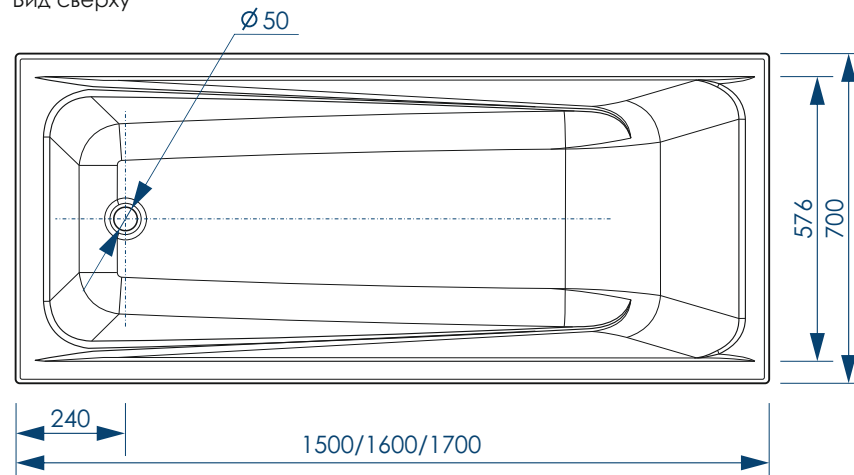

МАКСИМАЛЬНАЯ  
НАГРУЗКА

ДИАМЕТР  
СЛИВНОГО ОТВЕРСТИЯ

15 шт

КОЛИЧЕСТВО  
НА ПАЛLETTE

Вид сверху

Вид снизу

Вид спереди

Вид сбоку слева