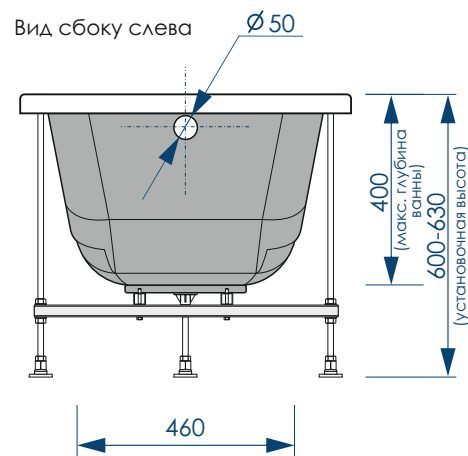

МАКСИМАЛЬНАЯ  
НАГРУЗКА

ДИАМЕТР  
СЛИВНОГО ОТВЕРСТИЯ

15 шт

КОЛИЧЕСТВО  
НА ПАЛLETTE

Вид сверху

Вид снизу

Вид спереди

Вид сбоку слева