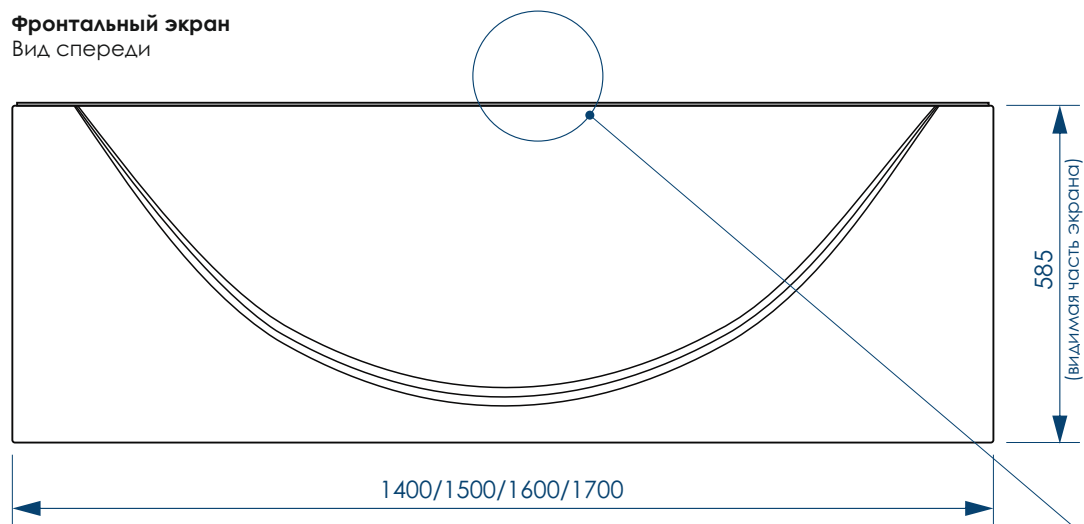

Фронтальный экран
Вид спереди