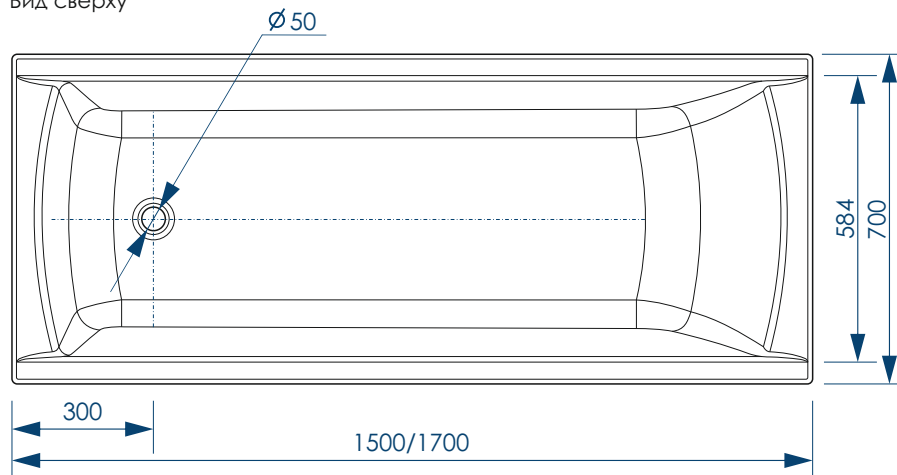

МАКСИМАЛЬНАЯ  
НАГРУЗКА

ДИАМЕТР  
СЛИВНОГО ОТВЕРСТИЯ

15 шт

КОЛИЧЕСТВО  
НА ПАЛЛЕТЕ

Вид сверху

Вид снизу

Вид спереди

Вид сбоку слева