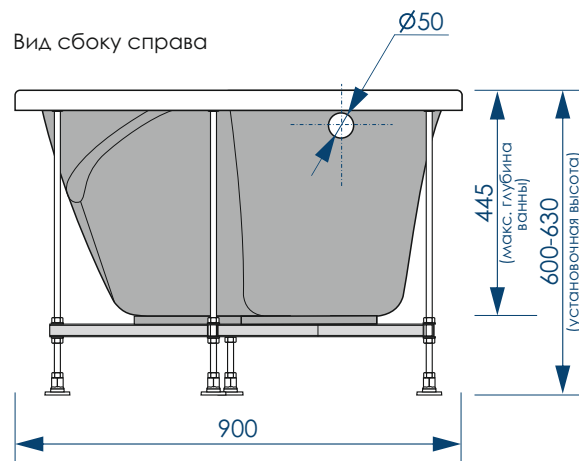

Вид снизу

Вид спереди

Вид сбоку справа

**жёсткий полиуретан**

**СЕЧЕНИЕ ТРУБ**

**РЕГУЛИРОВАНИЕ ВЫСОТЫ ВАННЫ**

\*\*\*Рекомендуемая высота - высота ванны для установки экранов МетаКам

\*\*\*Установочная высота - диапазон возможной регулировки высоты ванны