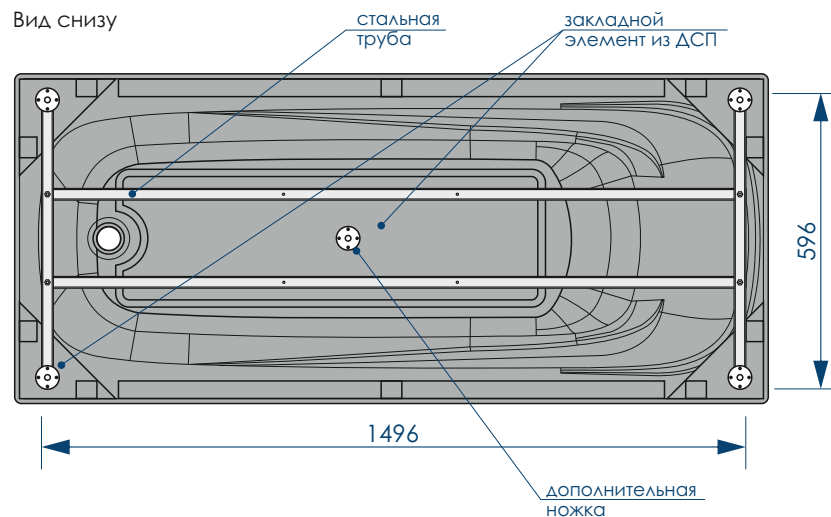

Вид снизу

***Рекомендуемая высота - высота ванны для установки экранов МетаКам

***Установочная высота - диапазон возможной регулировки высоты ванны