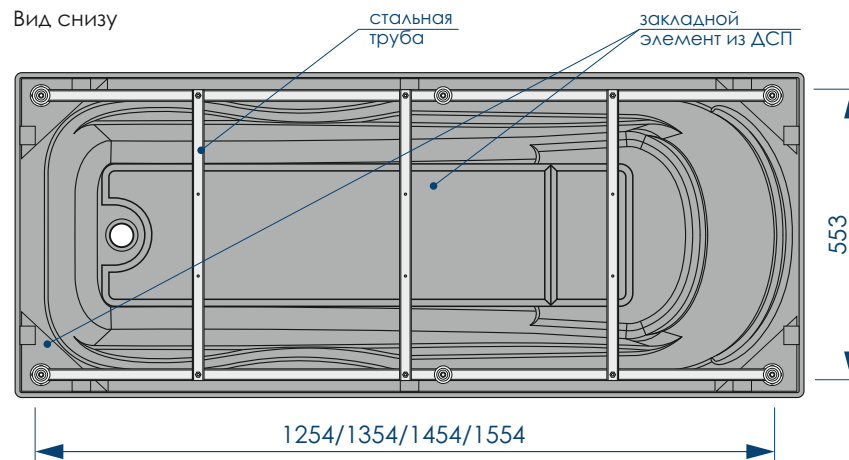

**жёсткий
полиуретан**

**МАКСИМАЛЬНАЯ
НАГРУЗКА**

**СБОРНО-РАЗБОРНЫЙ
КАРКАС**

**ШЕСТЬ ТОЧЕК
ОПОРЫ**

**ДОПОЛНИТЕЛЬНАЯ
ФИКСАЦИЯ К СТЕНАМ**

СЕЧЕНИЕ ТРУБ

**РЕГУЛИРОВАНИЕ
ВЫСОТЫ ВАННЫ**

***Рекомендуемая высота - высота ванны для установки экранов МетаКам

***Установочная высота - диапазон возможной регулировки высоты ванны