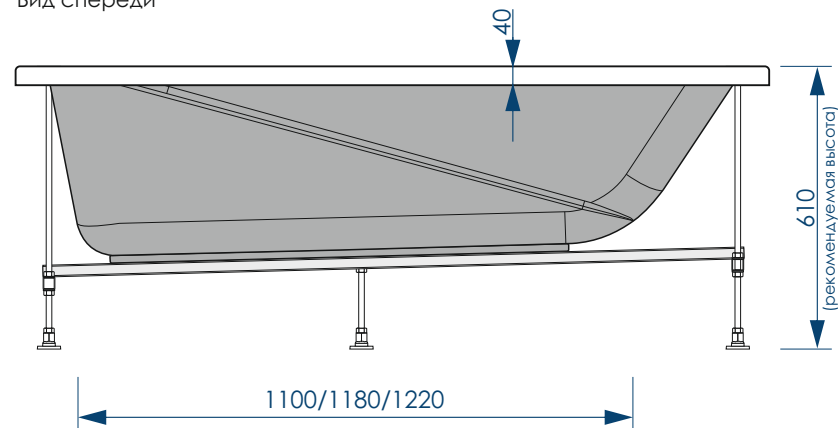

МАКСИМАЛЬНАЯ  
НАГРУЗКА

ДИАМЕТР  
СЛИВНОГО ОТВЕРСТИЯ

15 шт

КОЛИЧЕСТВО  
НА ПАЛLETTE

Вид сверху

Вид снизу

Вид спереди

Вид сбоку слева