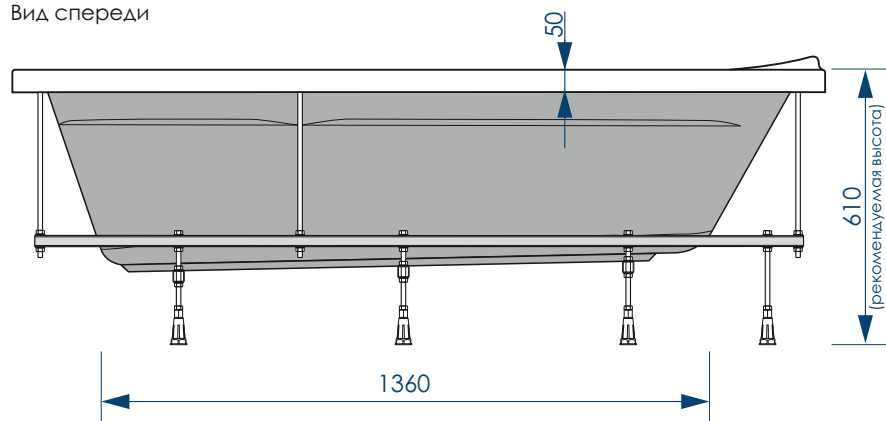

500  
кг  
МАКСИМАЛЬНАЯ  
НАГРУЗКА

50  
мм  
ДИАМЕТР  
СЛИВНОГО ОТВЕРСТИЯ

10 шт  
КОЛИЧЕСТВО  
НА ПАЛLETTE

Вид сверху

Вид снизу

Вид спереди

Вид сбоку слева

**СЕЧЕНИЕ ТРУБ**