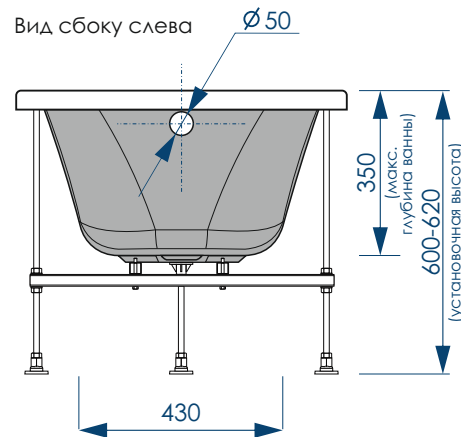

Вид сбоку слева

жёсткий полиуретан

СЕЧЕНИЕ ТРУБ

РЕГУЛИРОВАНИЕ ВЫСОТЫ ВАННЫ

***Рекомендуемая высота - высота ванны для установки экранов МетаКам

***Установочная высота - диапазон возможной регулировки высоты ванны