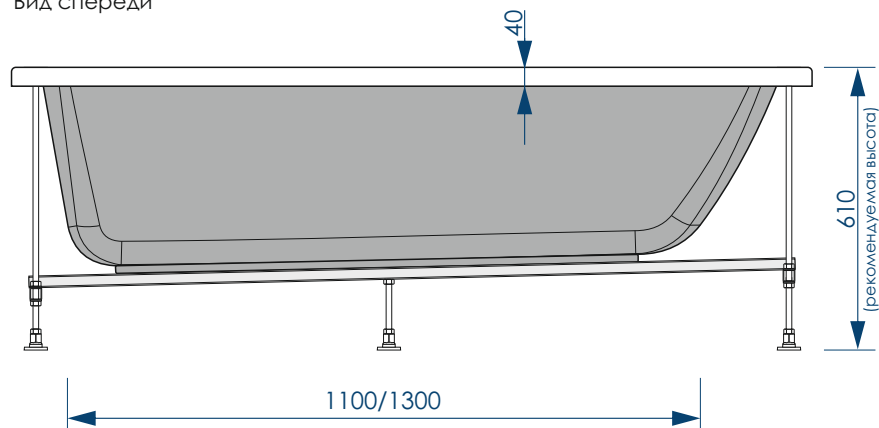

МАКСИМАЛЬНАЯ  
НАГРУЗКА

ДИАМЕТР  
СЛИВНОГО ОТВЕРСТИЯ

15 шт

КОЛИЧЕСТВО  
НА ПАЛЛЕТЕ

Вид сверху

Вид снизу

Вид спереди

Вид сбоку слева